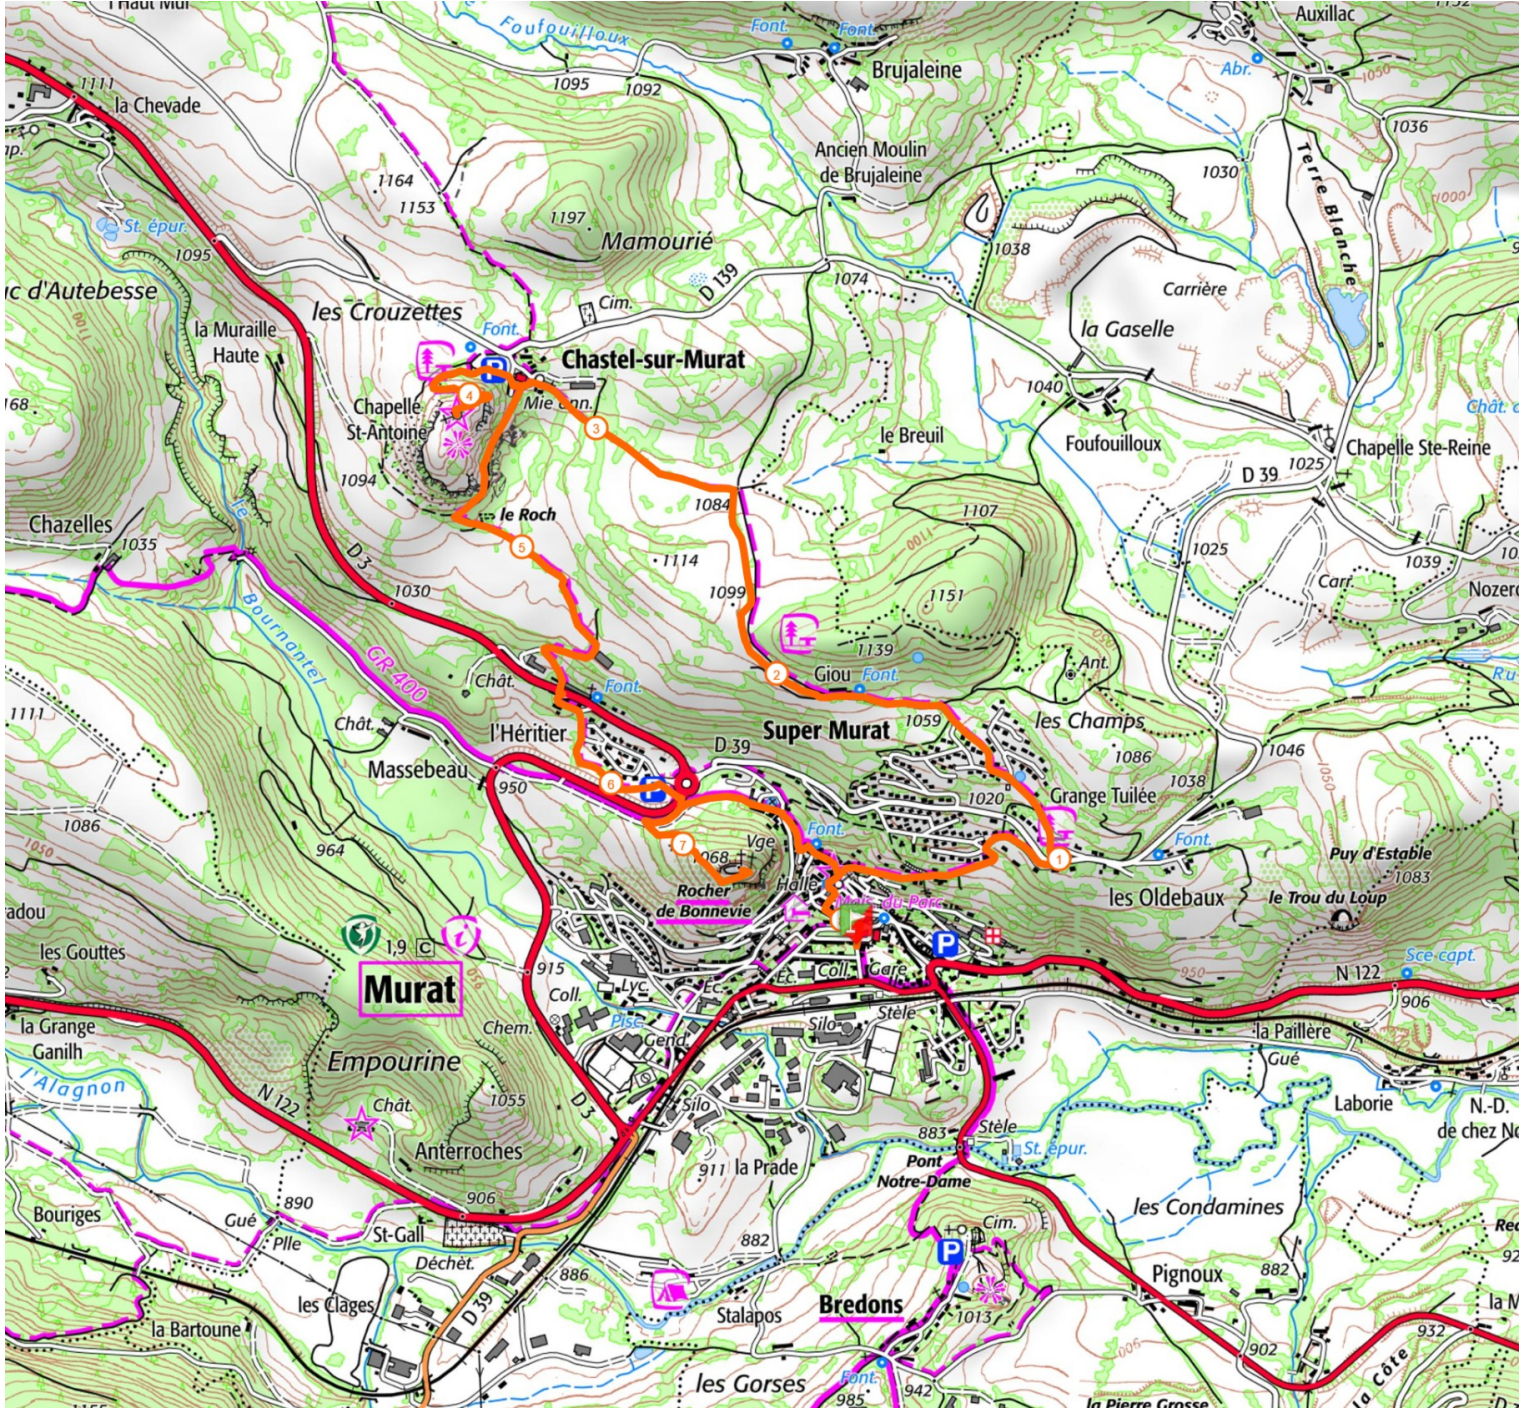

Retrouvez ce parcours sur votre mobile avec l'appli Massif Cantalien Espace Nature

<https://tracedetail.com> - ©IGN 2022. Utilisation et reproduction limitées à un usage privé.

 > 10%  > 20%  > 30%