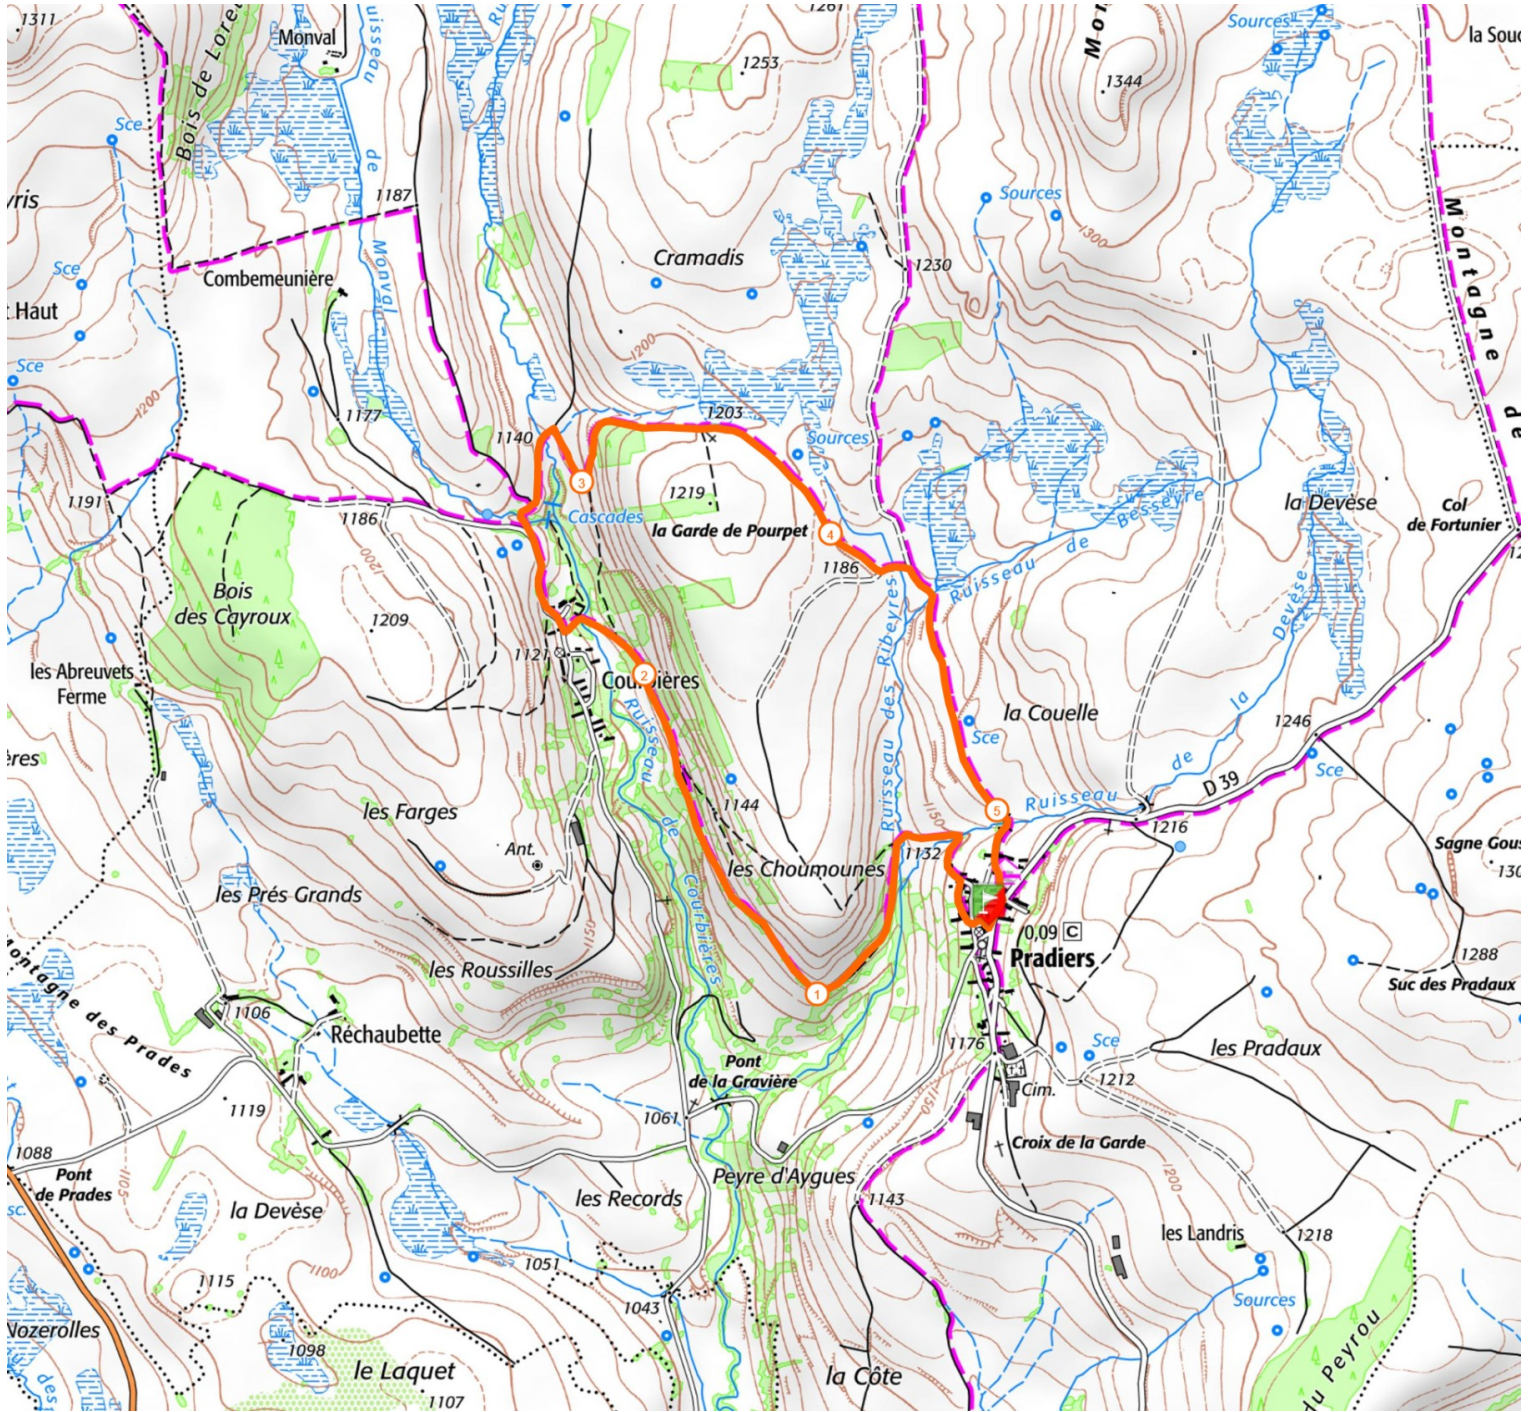

Retrouvez ce parcours sur votre mobile avec l'appli Massif Cantalien Espace Nature

<https://tracedetail.com> - ©IGN 2022. Utilisation et reproduction limitées à un usage privé.

 > 10%  > 20%  > 30%