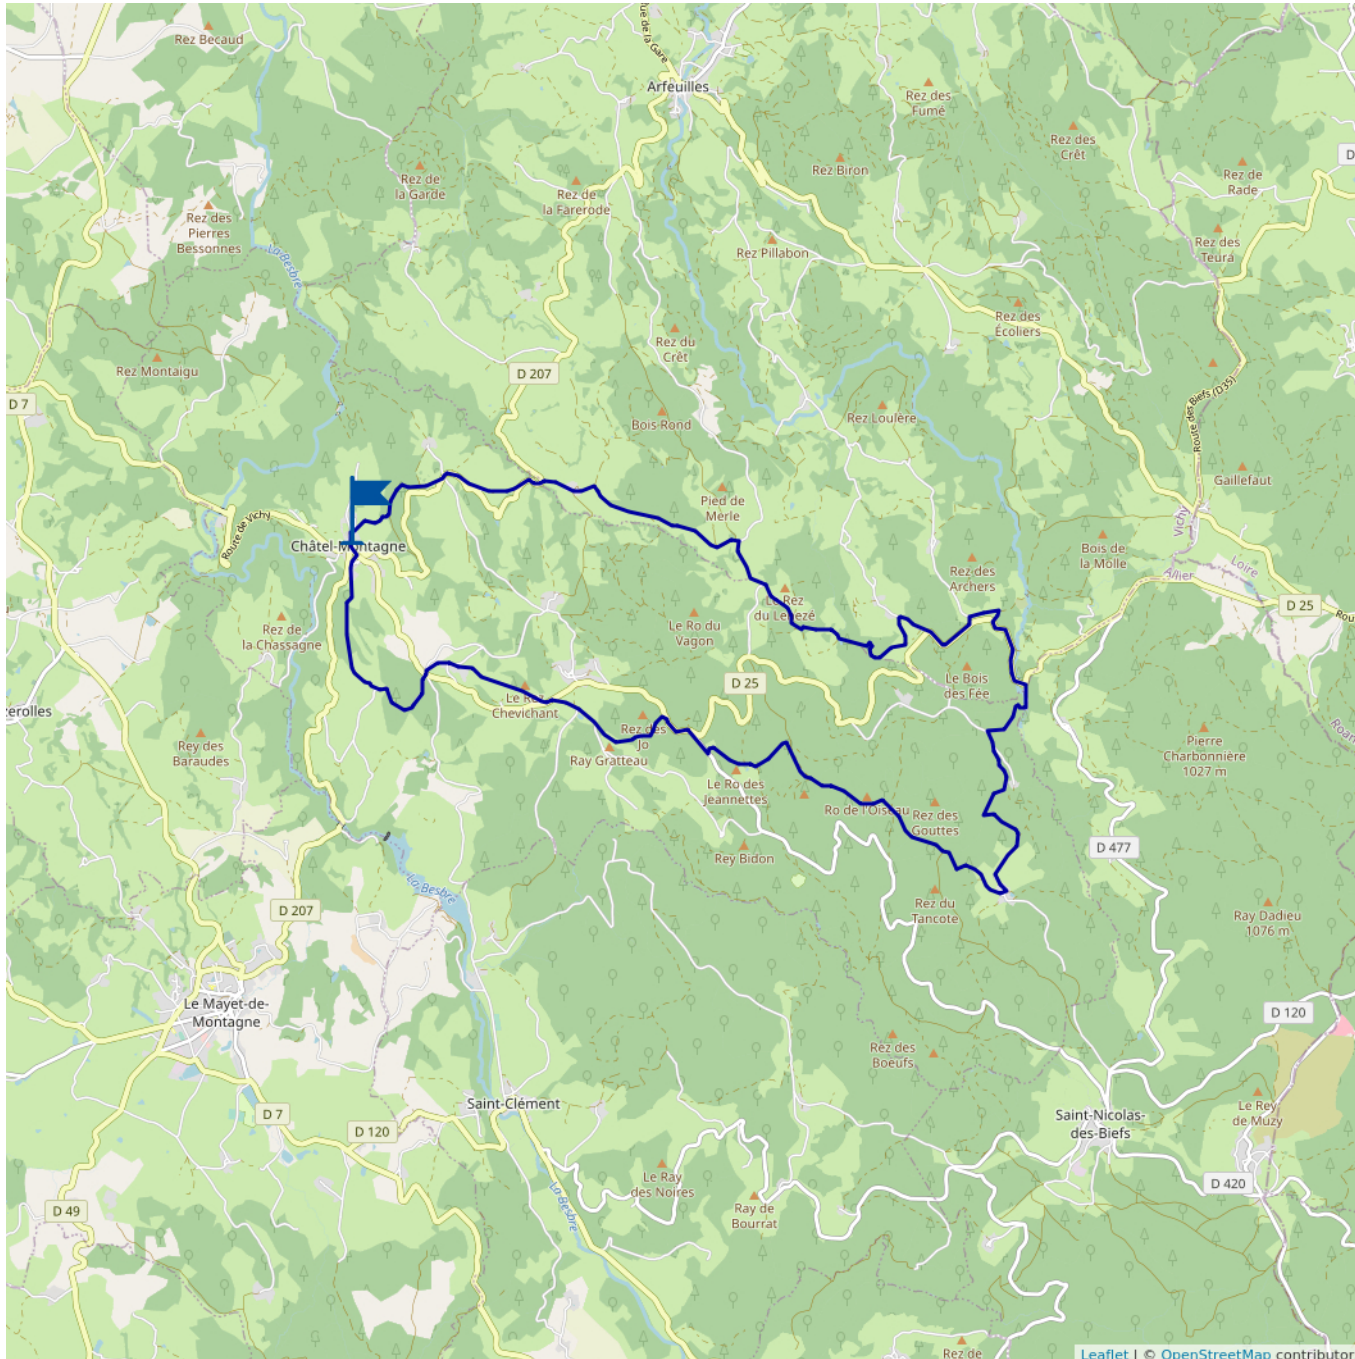

# Boucle du Follet

23.24 km

maxi -99999 m  
mini 99999 m

Boucle équestre du Follet passant par les villages de Châtel-Montagne et de Saint-Nicolas-des-Biefs.

Proposé par : **Vichy Destinations**  
"Ce PDF a été généré à partir de Cirkwi,  
la plateforme de partage d'activités  
touristiques qui vous fait voyager"

[www.cirkwi.com/circuit/260291](http://www.cirkwi.com/circuit/260291)