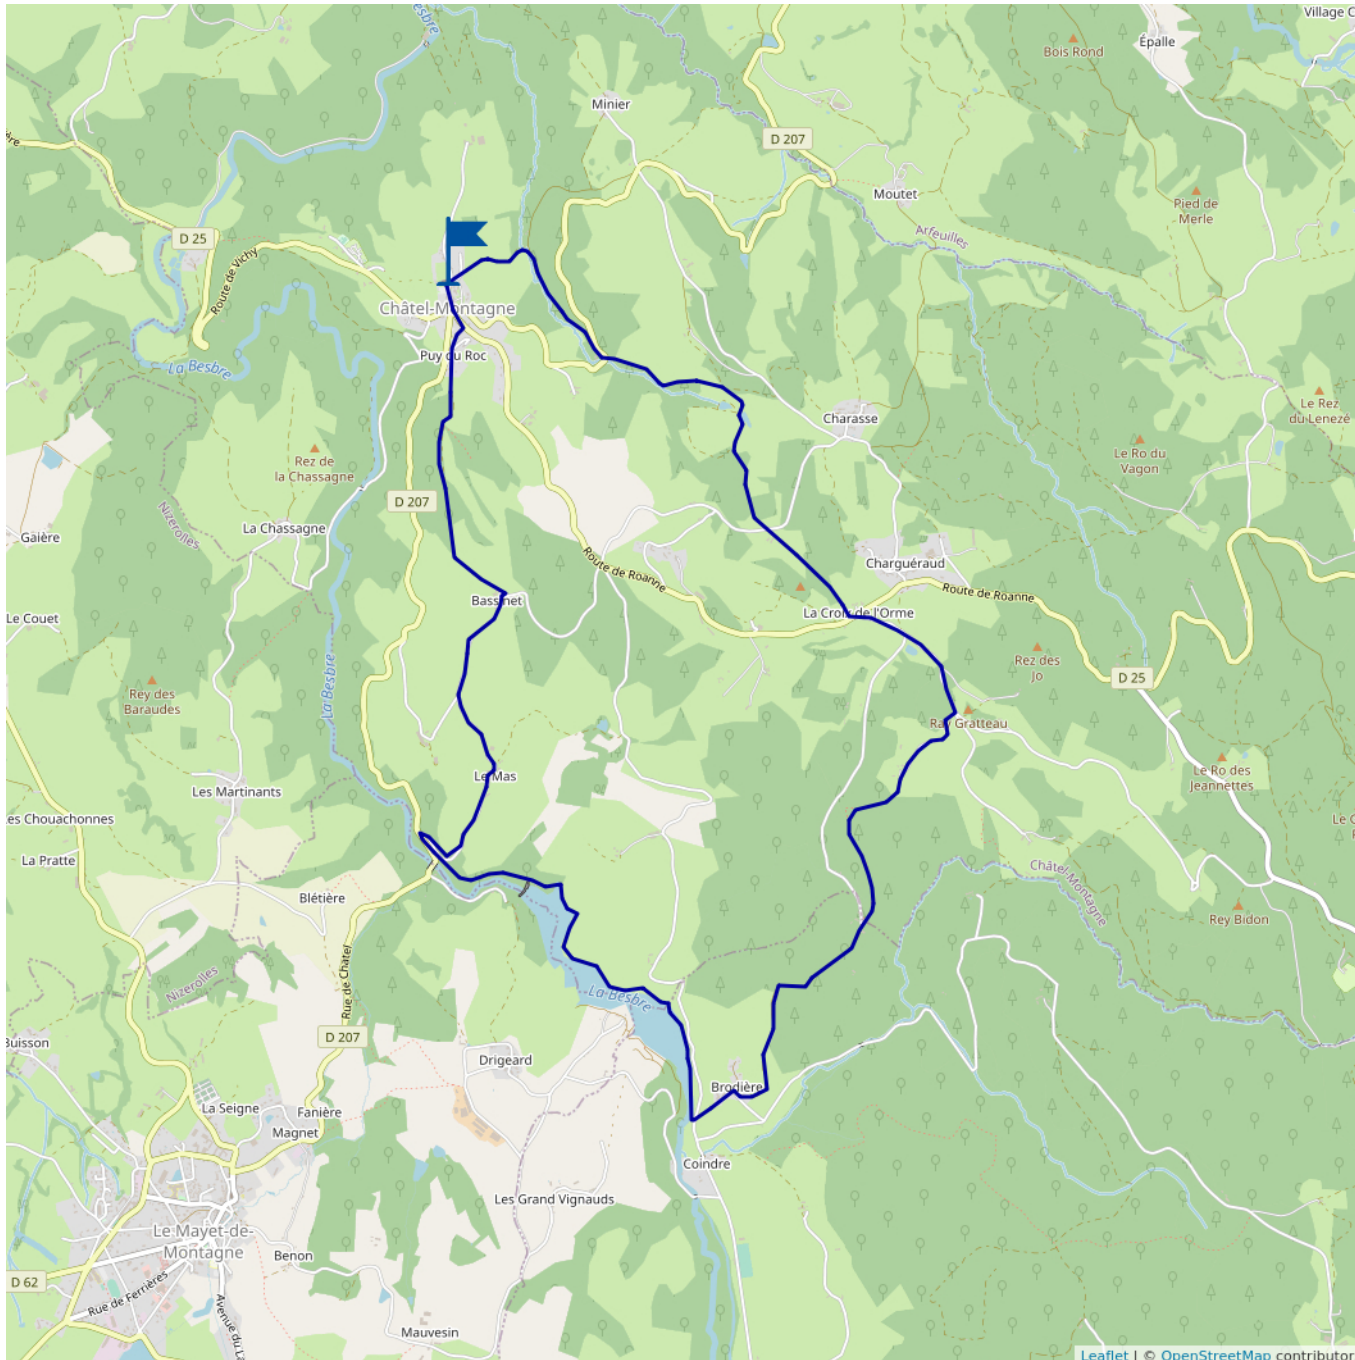

Course à pied - Trail N° 13

13.29 km

Facile

maxi -99999 m
mini 99999 m

Mairie de Châtel-Montagne

Cet itinéraire vous est fourni à titre indicatif. Cirkwi ne certifie pas la fiabilité des informations contenues dans les textes, cartes ou photos de cet itinéraire. Retrouvez plus d'infos sur www.cirkwi.com

Mise à jour le 12/04/21 par Vichy Destinations et généré par www.cirkwi.com

Balilage en cours

Proposé par : **Vichy Destinations**
"Ce PDF a été généré à partir de Cirkwi,
la plateforme de partage d'activités
touristiques qui vous fait voyager"
www.cirkwi.com/circuit/263034