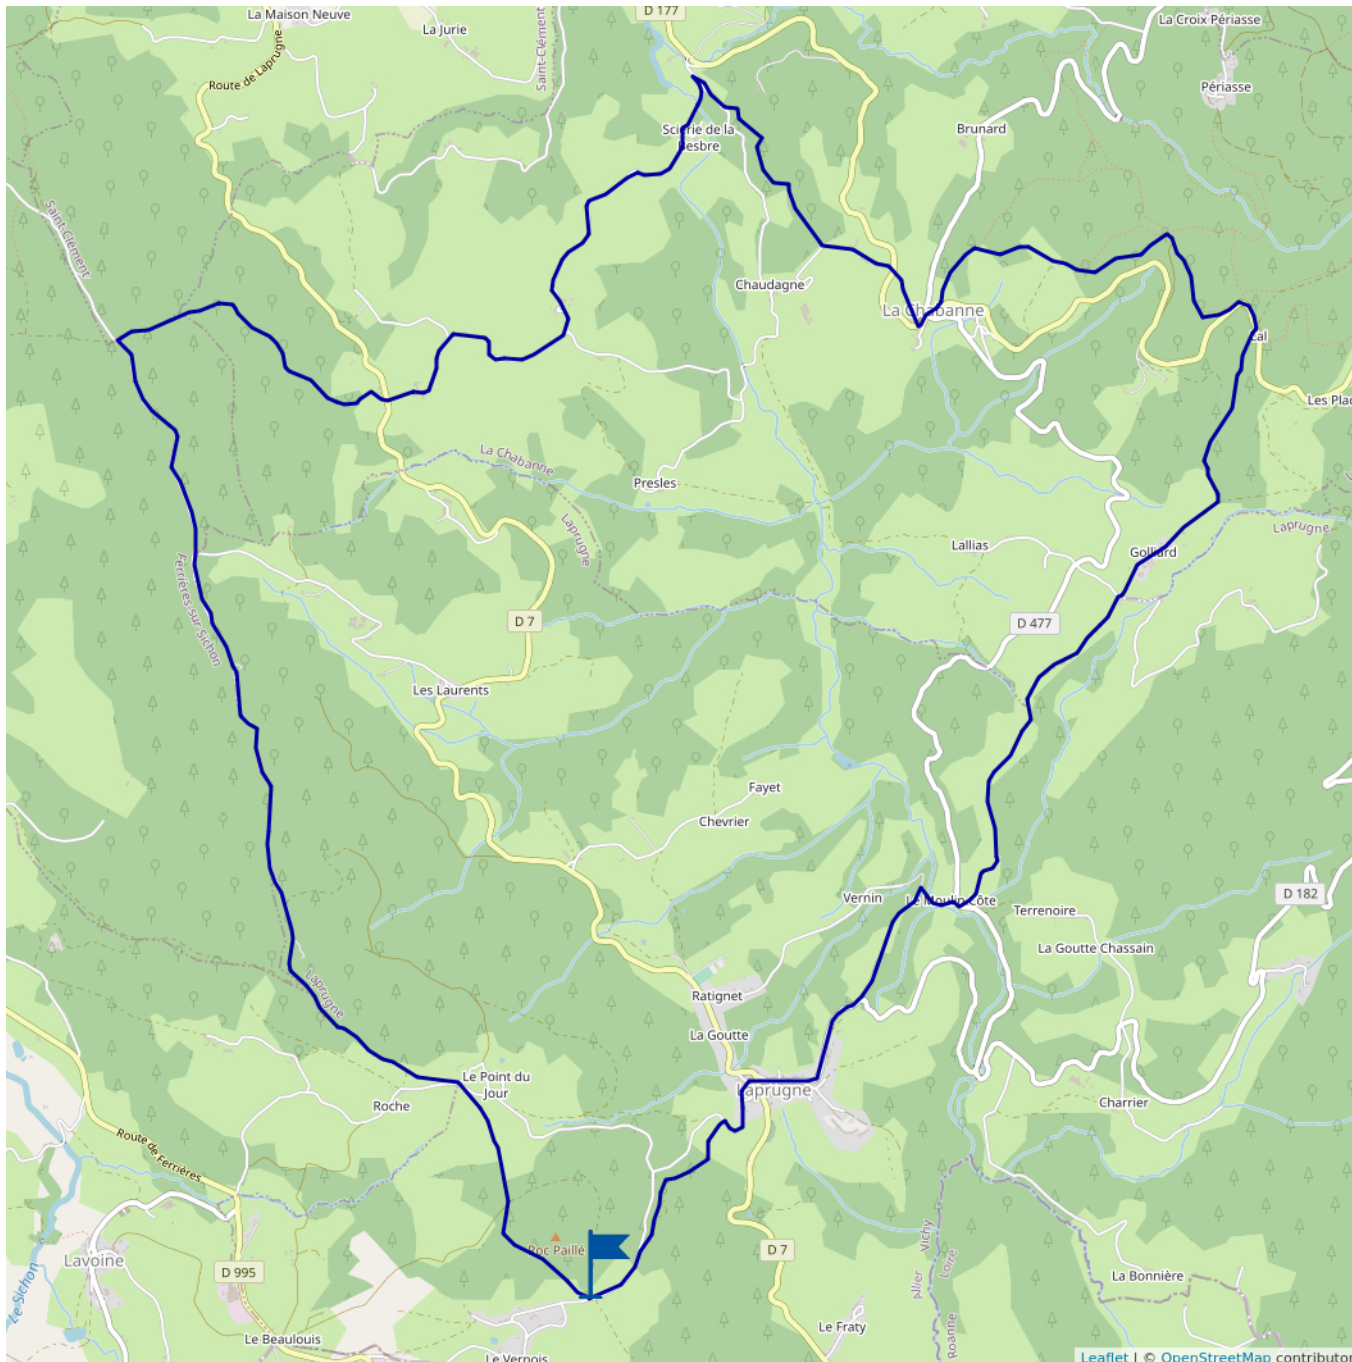

Boucle de la goutte Lallias

22.39 km

- ▲ maxi 964 m
- ▲ mini 529 m
- ▲ 808 m
- ▲ -799 m

Boucle équestre de la goutte Lallias passant par les villages de La Chabanne et de Laprugne

Proposé par : **Vichy Destinations**
"Ce PDF a été généré à partir de Cirkwi,
la plateforme de partage d'activités
touristiques qui vous fait voyager"

www.cirkwi.com/circuit/260284