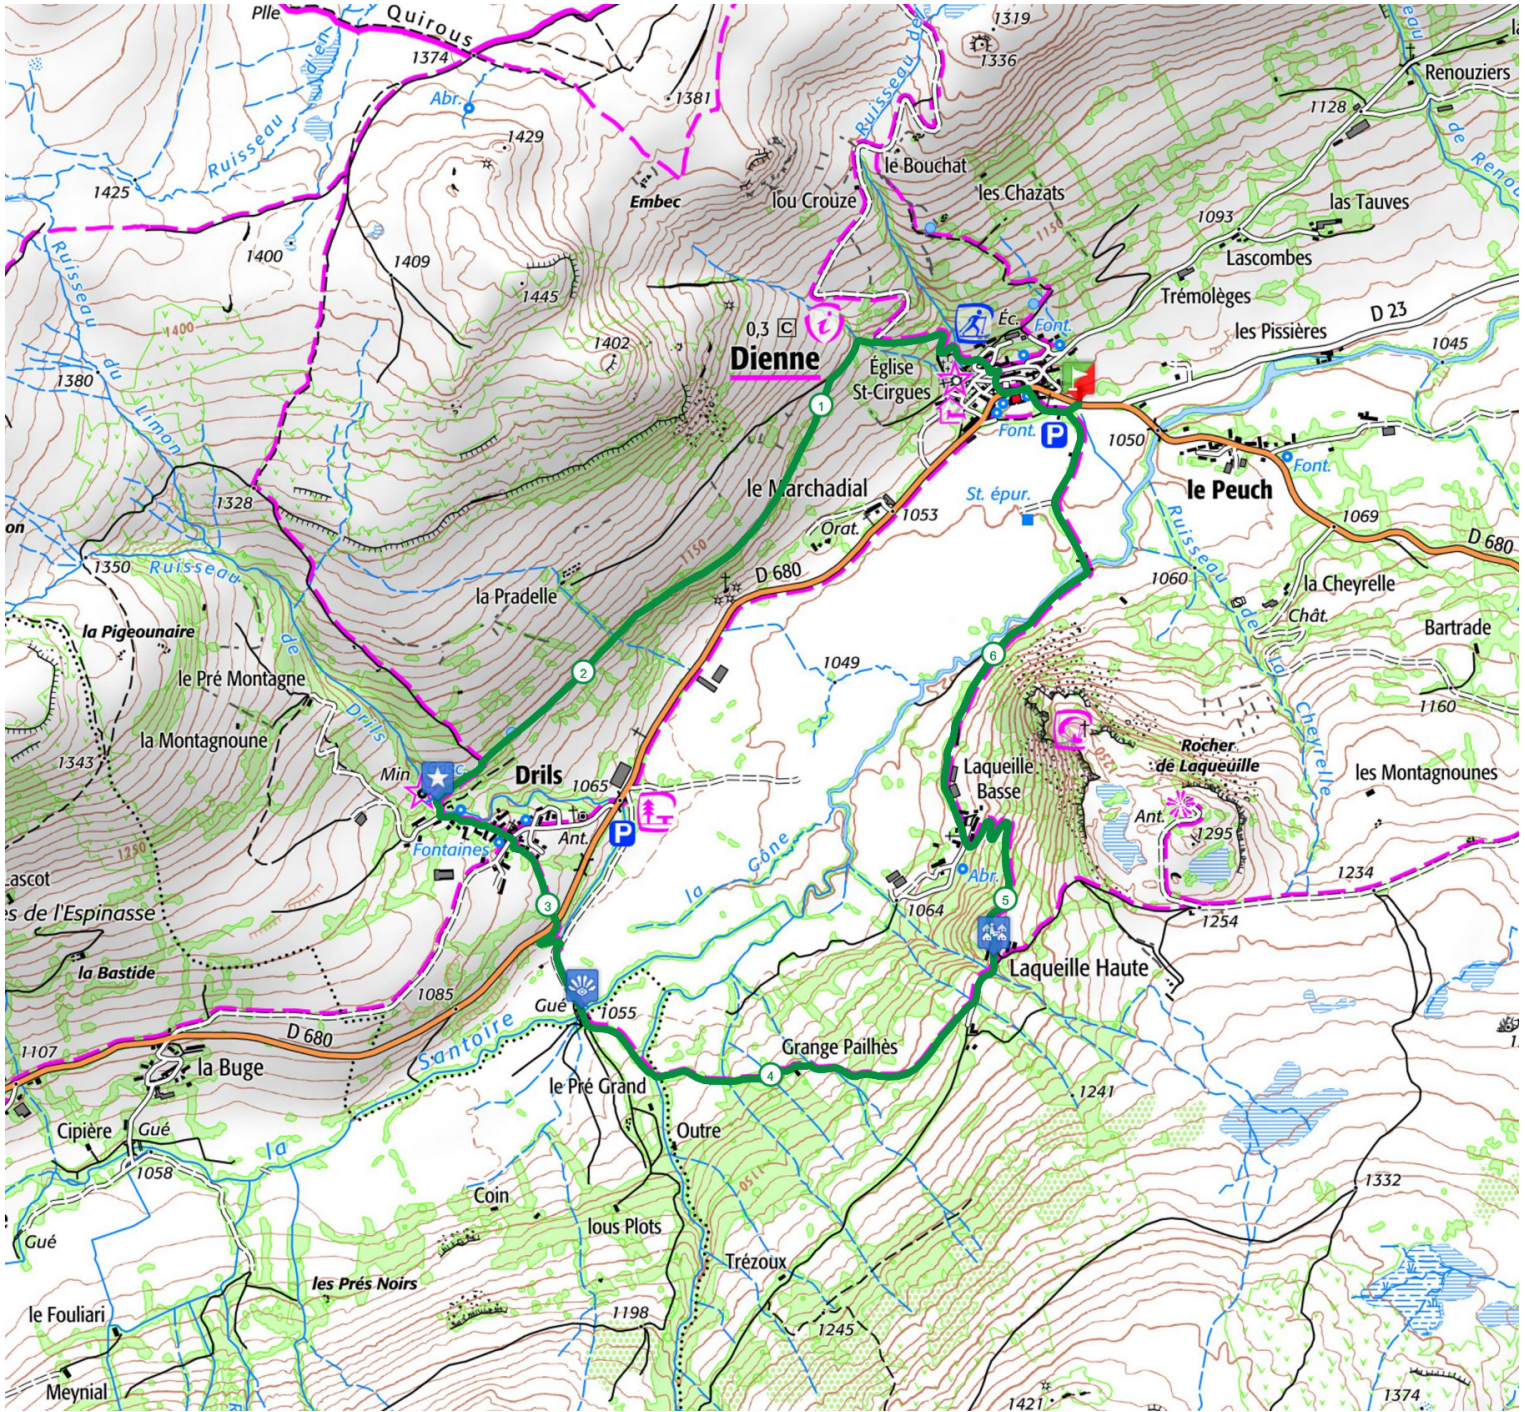

Retrouvez ce parcours sur votre mobile avec l'appli TrailConnect. Pour en savoir plus : <http://trailconnect.run>

<https://tracedetail.com> - ©IGN 2019. Utilisation et reproduction limitées à un usage privé.

 > 10%  > 20%  > 30%