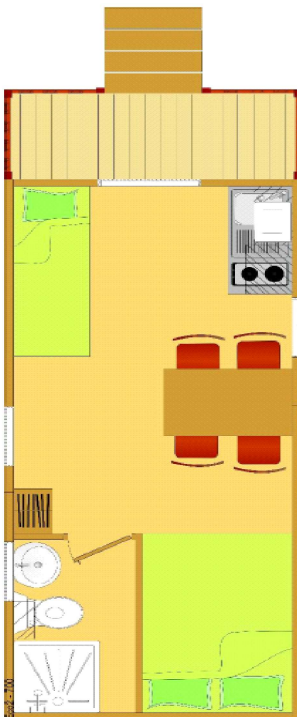

Fiche descriptive roulotte

Description de la roulotte :

Capacité : 2/3 personnes (2 adultes maximum)- 1 alcôve

Superficie totale : 27 m²

Non-fumeurs

Espace repas, coin cuisine (four à micro-ondes, batterie de cuisine, vaisselle, cafetière), douche, WC, alcôve avec 1 lit 140x200 (2 pers.), 1 canapé avec lit gigogne (1 pers.). Chauffage électrique compris, climatisation. Espace vert privatif, salon de jardin, aire de jeux sur le camping. Possibilité de location de draps. Possibilité de lave-linge et sèche-linge au camping.