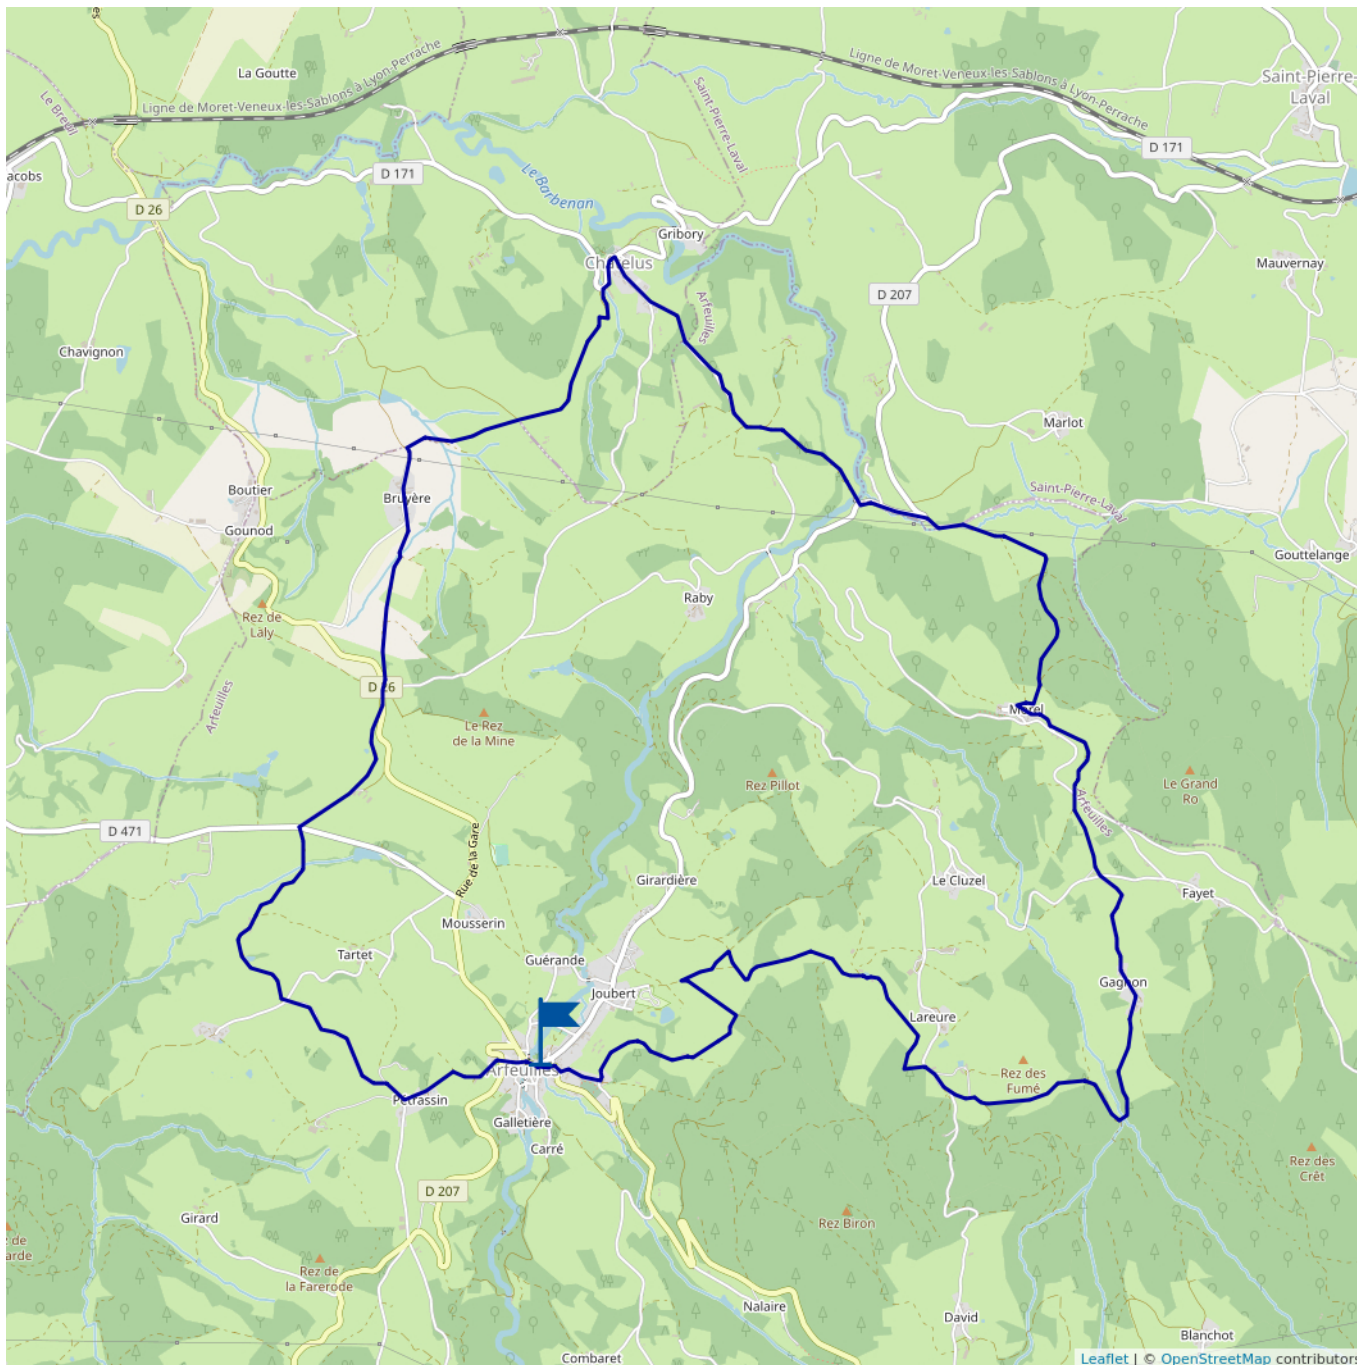

# Boucle de Douanon

18.04 km

maxi -99999 m

mini 99999 m

Cet itinéraire vous est fourni à titre indicatif. Cirkwi ne certifie pas la fiabilité des informations contenues dans les textes, cartes ou photos de cet itinéraire. Retrouvez plus d'infos sur [www.cirkwi.com](http://www.cirkwi.com)

Mise à jour le 07/04/21 par Vichy Destinations et généré par [www.cirkwi.com](http://www.cirkwi.com)

Boucle équestre de la Besbre passant par les villages d'Arfeuilles et de Châtelus

Proposé par : **Vichy Destinations**  
"Ce PDF a été généré à partir de Cirkwi,  
la plateforme de partage d'activités  
touristiques qui vous fait voyager"

[www.cirkwi.com/circuit/260287](http://www.cirkwi.com/circuit/260287)