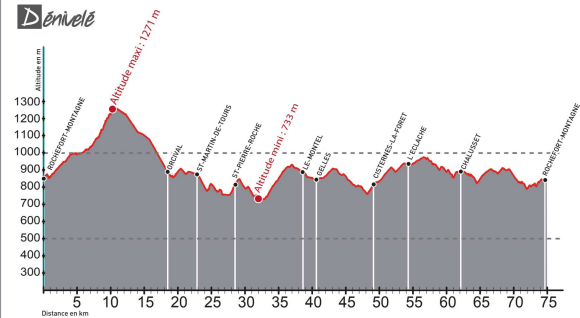

Grand Site de France

Caractéristiques du circuit

Distance

Durée estimée

Balisateur

Difficulté

Dénivelé

RECOMMANDATIONS :

SOYEZ VIGILANTS :
Route fréquentée par des automobilistes. Le port du casque est vivement recommandé.

Boucle cyclo-sportive