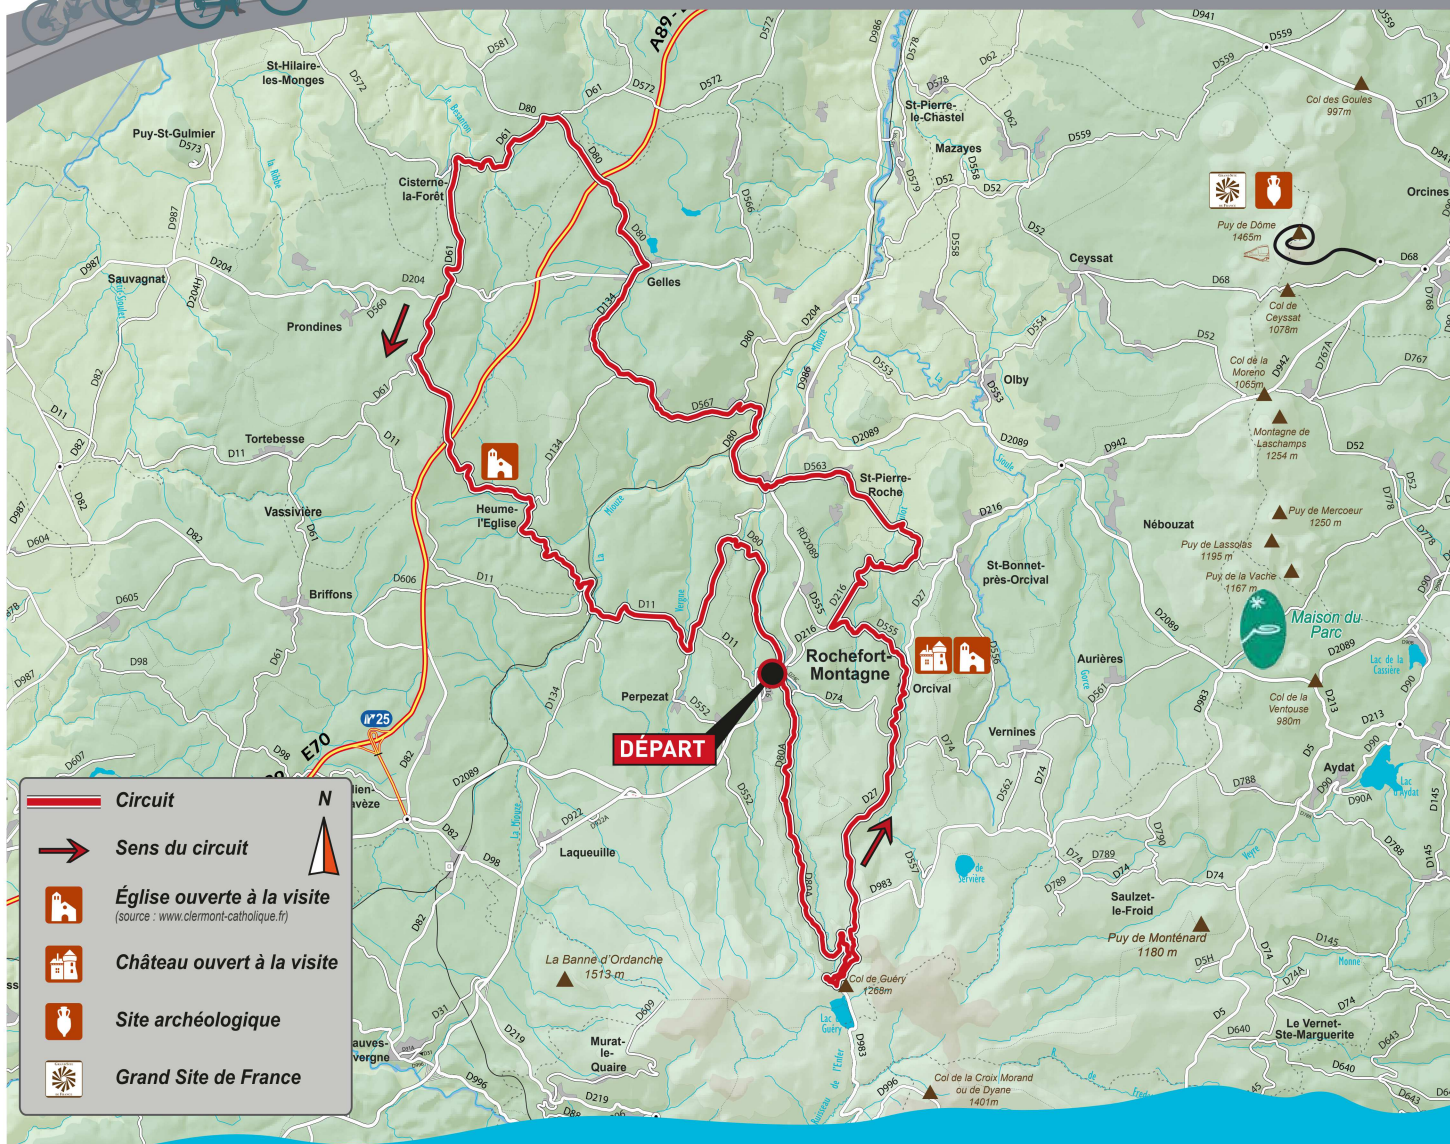

Circuit d'Orcival au Guéry

Volcans et architecture

boucle n°
12

Circuit

Sens du circuit

Église ouverte à la visite
(source : www.clermont-catholique.fr)

Château ouvert à la visite

Site archéologique

Grand Site de France

Caractéristiques du circuit

Distance

Durée estimée

Balisateur

Difficulté

Dénivelé

RECOMMANDATIONS :

SOYEZ VIGILANTS :
Route fréquentée par des automobilistes. Le port du casque est vivement recommandé.

Boucle cyclo-sportive