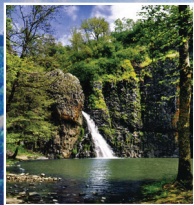

Château du Sailhant

LE SAILHANT • 15100 ANDELAT

*La rude et mystérieuse beauté
du château du Sailhant, perché sur son promontoire volcanique,
en fait un lieu unique en Auvergne.*

SAILHANT.COM

E-MAIL : CHATEAUDUSAILHANT@GMAIL.COM