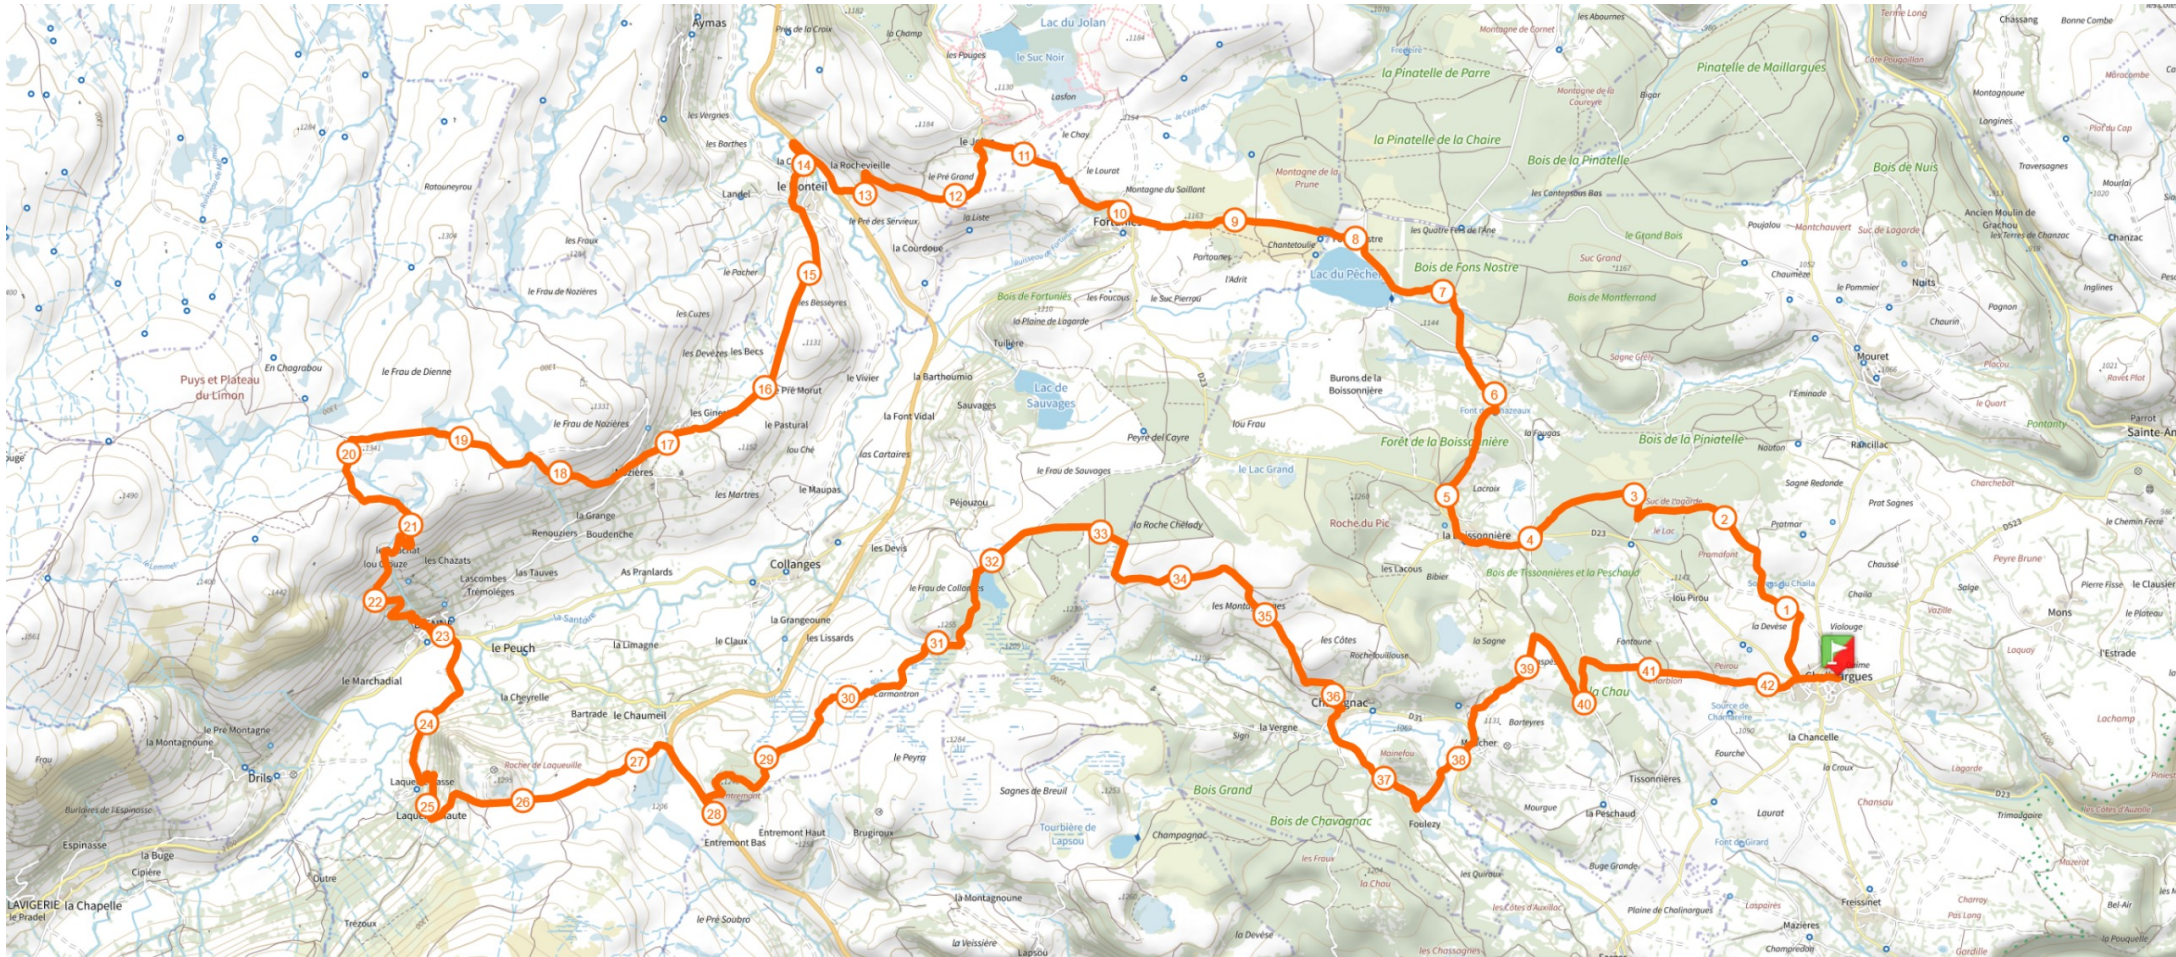

RANDO - La vallée de la Santoire

42.6 km  940 m  940 m

Retrouvez ce parcours sur votre mobile avec l'appli Massif Cantalien Espace Nature

<https://tracedetrait.com> - ©IGN 2022. Utilisation et reproduction limitées à un usage privé.