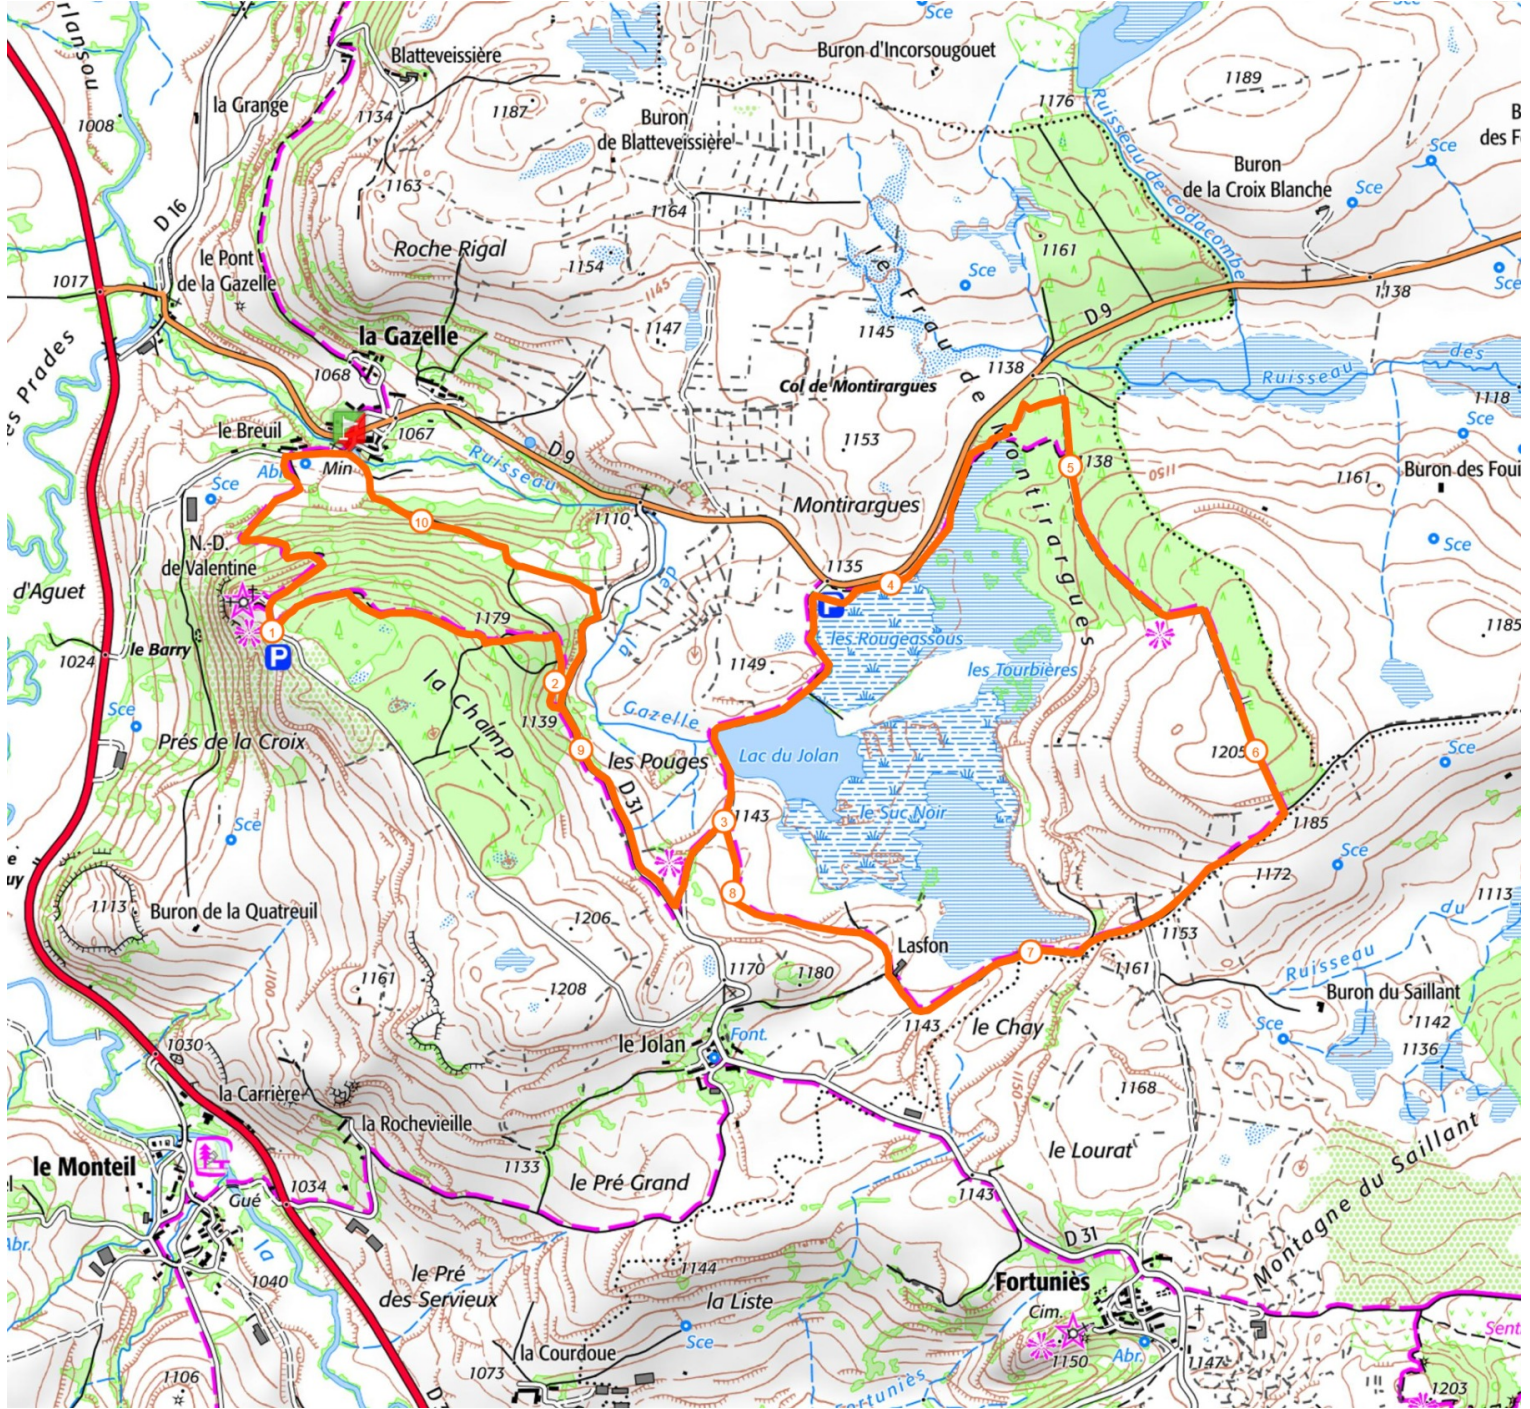

RANDO - Tour du lac du Jolan

10.3 km 250 m 250 m

Retrouvez ce parcours sur votre mobile avec l'appli Massif Cantalien Espace Nature

<https://tracedettrail.com> - ©IGN 2022. Utilisation et reproduction limitées à un usage privé.