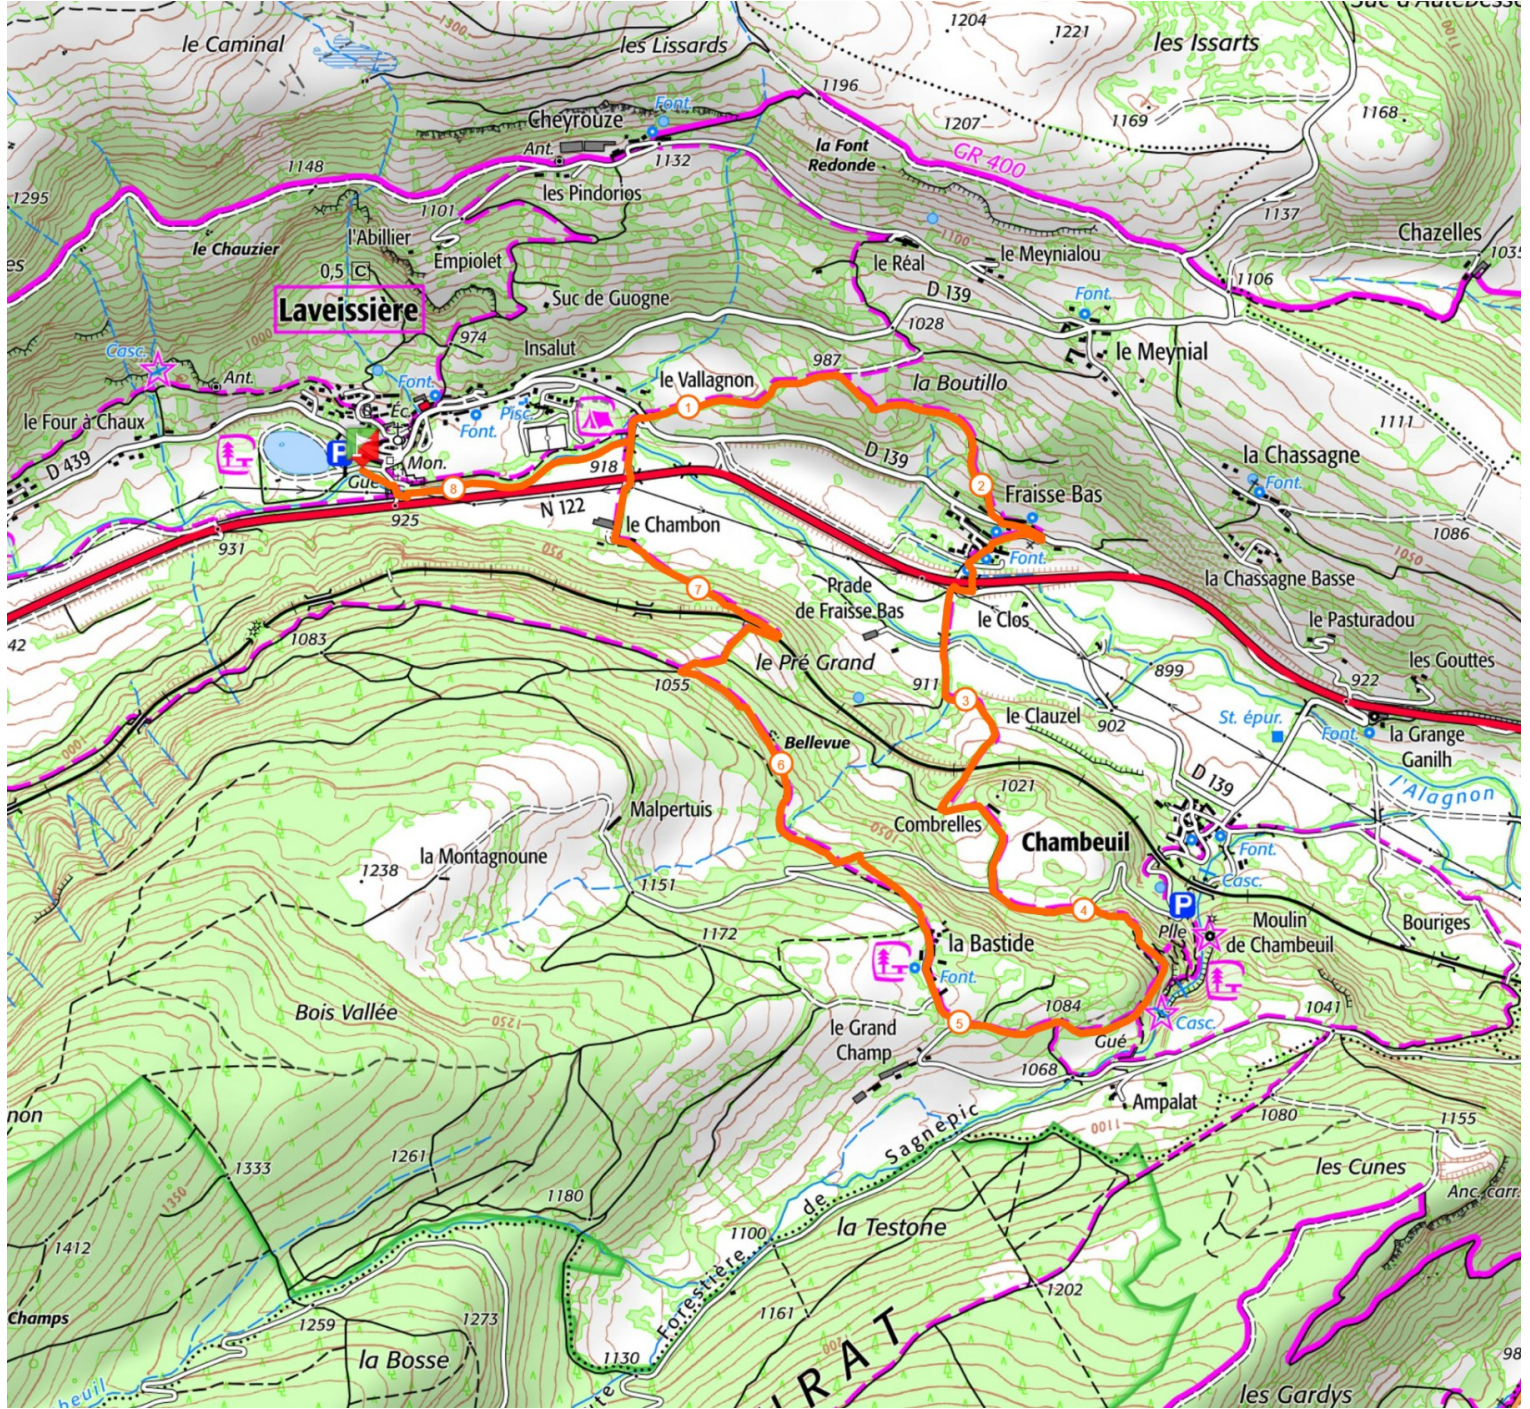

Retrouvez ce parcours sur votre mobile avec l'appli Massif Cantalien Espace Nature

<https://tracedetail.com> - ©IGN 2022. Utilisation et reproduction limitées à un usage privé.