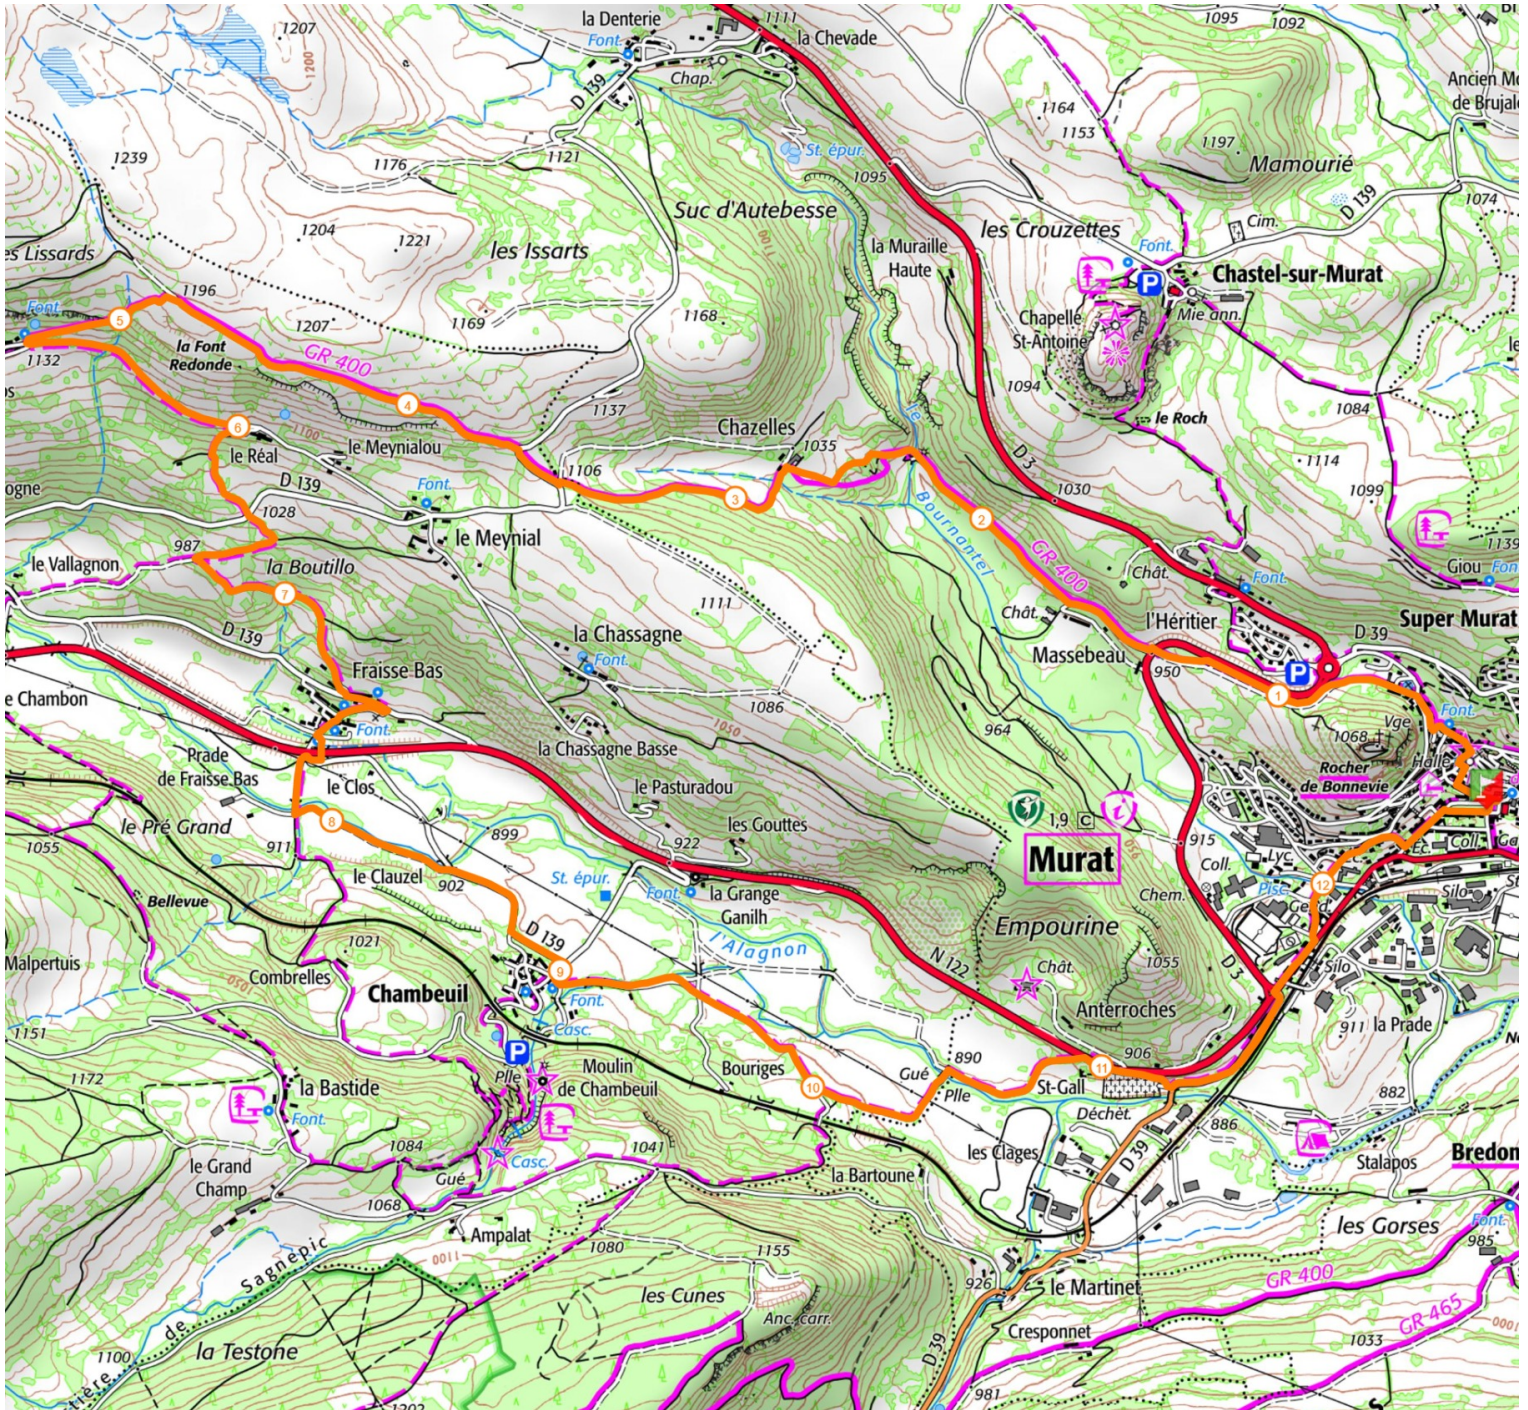

RANDO - Le tour d'Empourime

12.6 km  400 m  400 m

Retrouvez ce parcours sur votre mobile avec l'appli Massif Cantalien Espace Nature

<https://tracedetail.com> - ©IGN 2022. Utilisation et reproduction limitées à un usage privé.

 > 10%  > 20%  > 30%