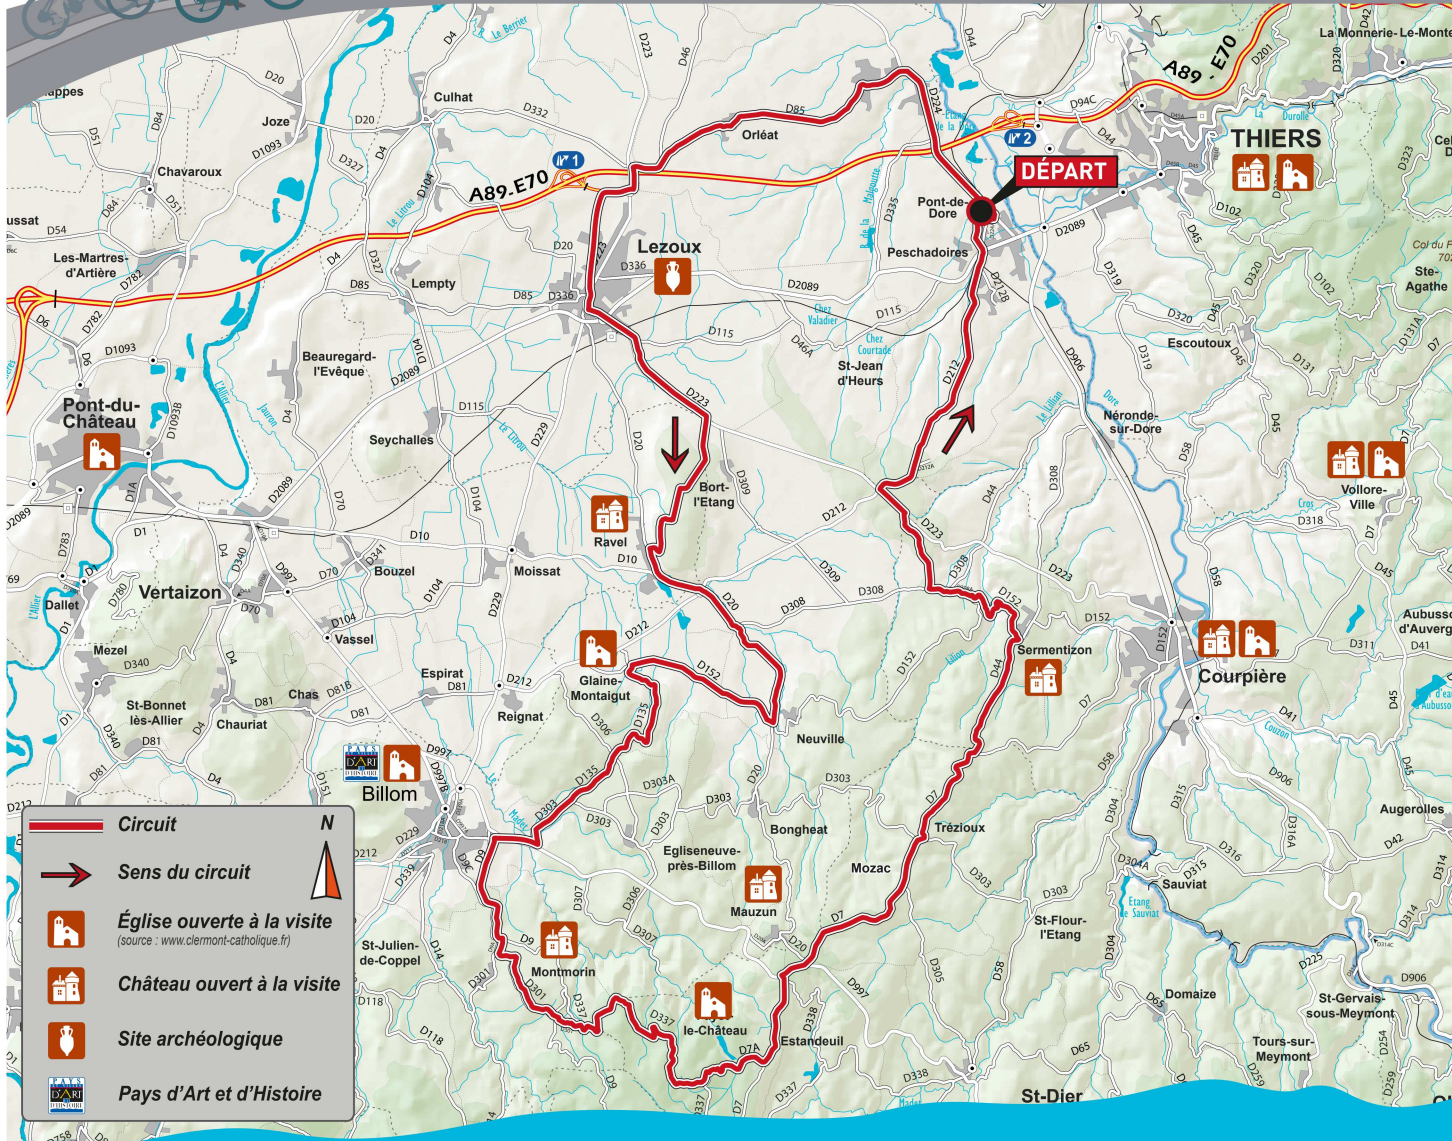

Circuit du Livradois

Les châteaux du Livradois

boucle n°
4

Caractéristiques du circuit

Distance

Durée estimée

Balises

Difficulté

Dénivelé

RECOMMANDATIONS :

SOYEZ VIGILANTS :
Route fréquentée par des automobilistes. Le port du casque est vivement recommandé.

Boucle cydo-sportive

PUY-DE-DÔME
LE DÉPARTEMENT