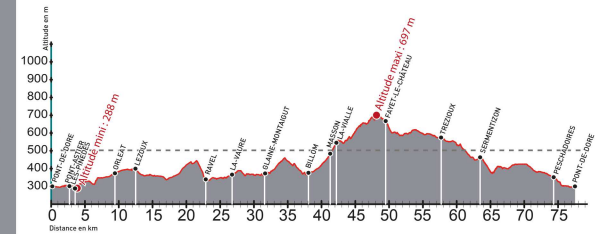

Circuit du Livradois

Les châteaux du Livradois

boucle n°
4

Caractéristiques du circuit

Distance

Durée estimée

Balises

Difficulté

Dénivelé

RECOMMANDATIONS :

SOYEZ VIGILANTS :
Route fréquentée par des automobilistes. Le port du casque est vivement recommandé.

Boucle cydo-sportive

PUY-DE-DÔME
LE DÉPARTEMENT