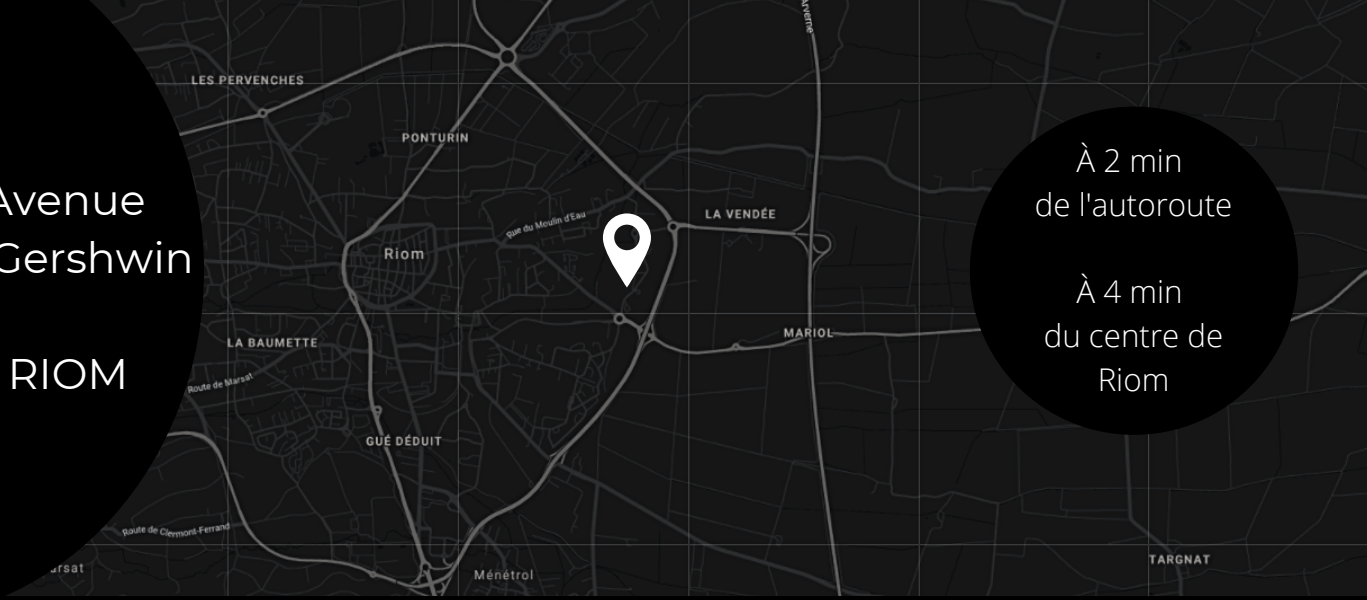

LA SYNAPSERIE

ESCAPE TON ESPRIT

COMPLEXE D'ESCAPE GAME

NOUVEAU À RIOM

DE 2 À 6 PERSONNES

2 AMBIANCES IMMERSIVES

**DES INTRUS
DANS LA MINE**

**L'ÉCOLE DE
M. BERTHELOT**

À VENIR...

À PARTIR DE 20€ / PERSONNE

26 bis Avenue
Georges Gershwin

63200 RIOM

À 2 min
de l'autoroute

À 4 min
du centre de
Riom

Rejoignez-nous sur les réseaux,
ou contactez-nous :
06 09 77 82 94
contact@lasynapserie.fr

DES INTRUS DANS LA MINE

En Afrique du Sud, vers la ville de Kimberley se trouve une mine de diamants désaffectée. L'exploitant, anonyme, est soupçonné d'en extraire les ressources illégalement. Des organisations criminelles voire terroristes en profiteraient...