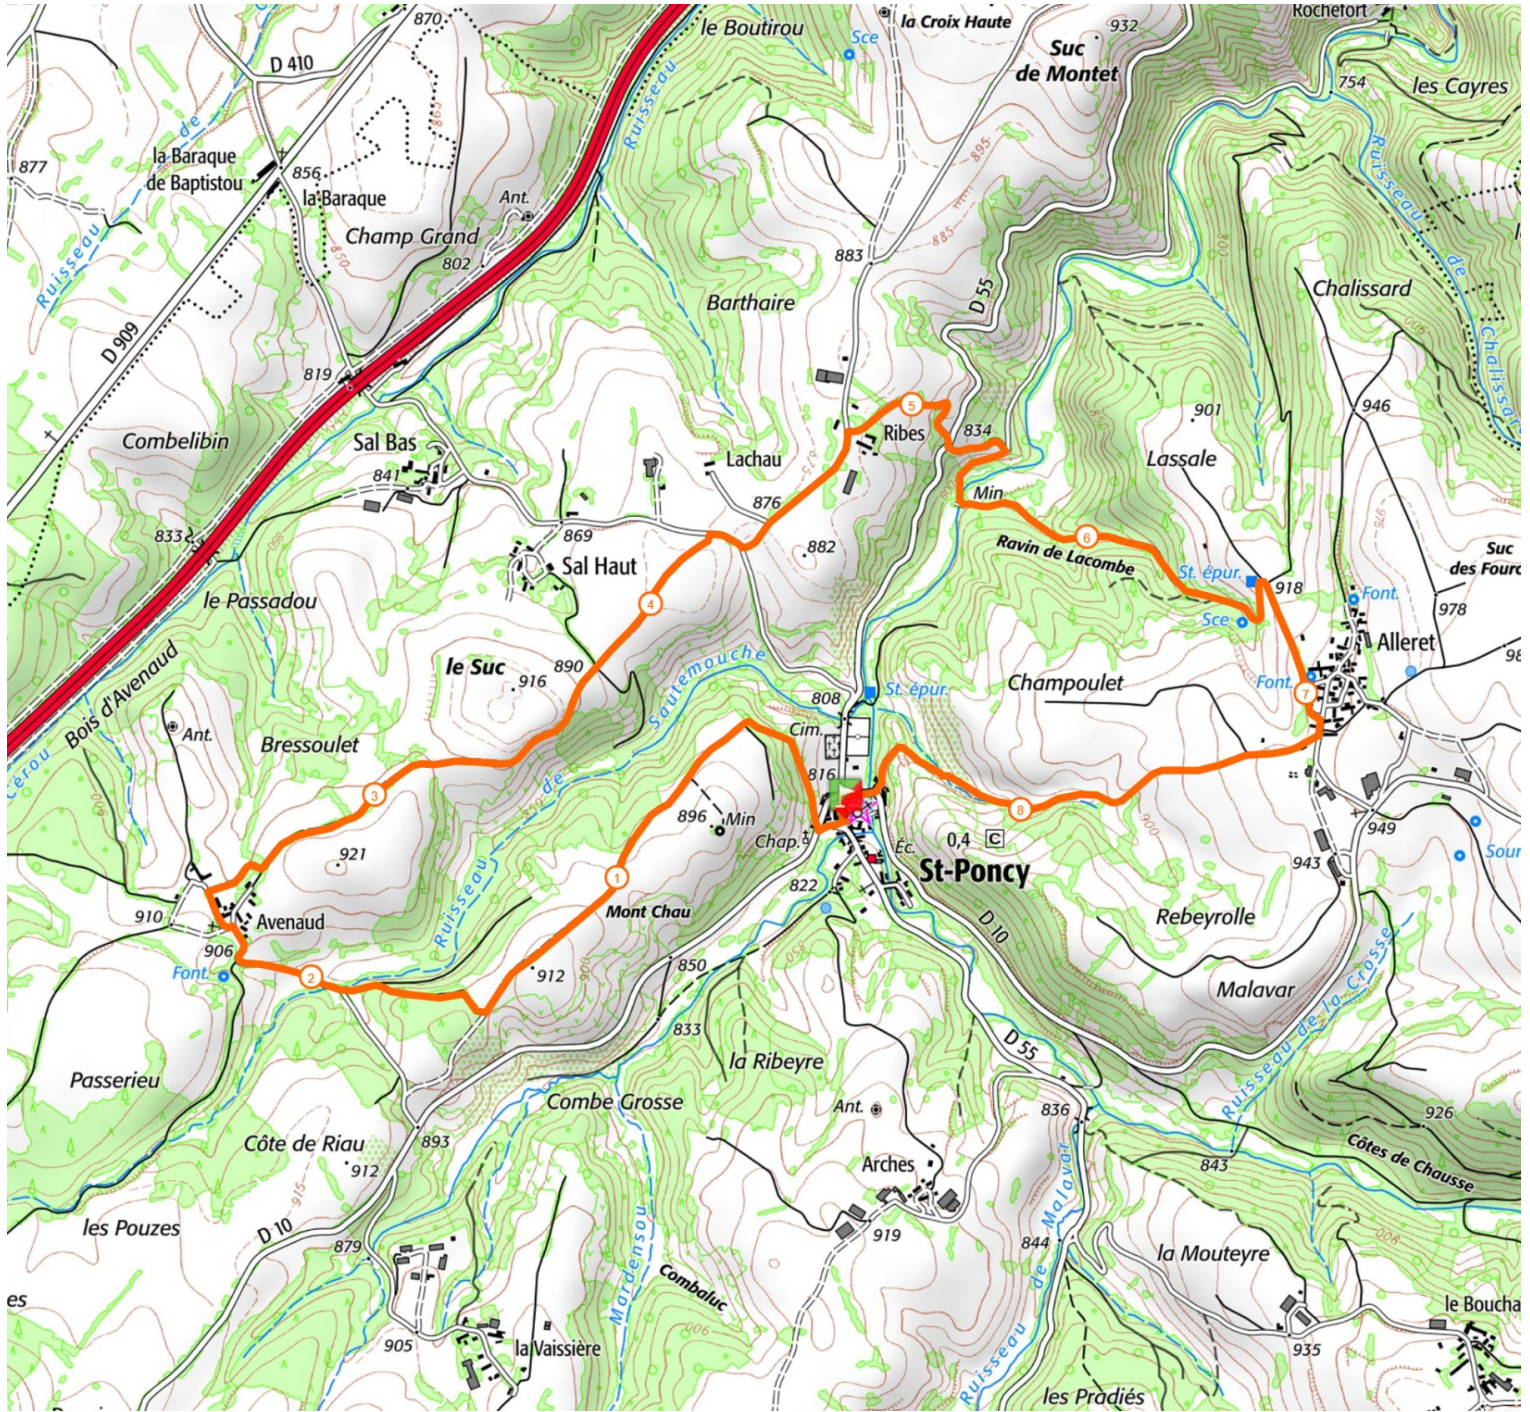

RANDO - Moulin à tous vents

8.6 km  300 m  300 m

Retrouvez ce parcours sur votre mobile avec l'appli Massif Cantalien Espace Nature

<https://tracedetrail.com> - ©IGN 2022. Utilisation et reproduction limitées à un usage privé.