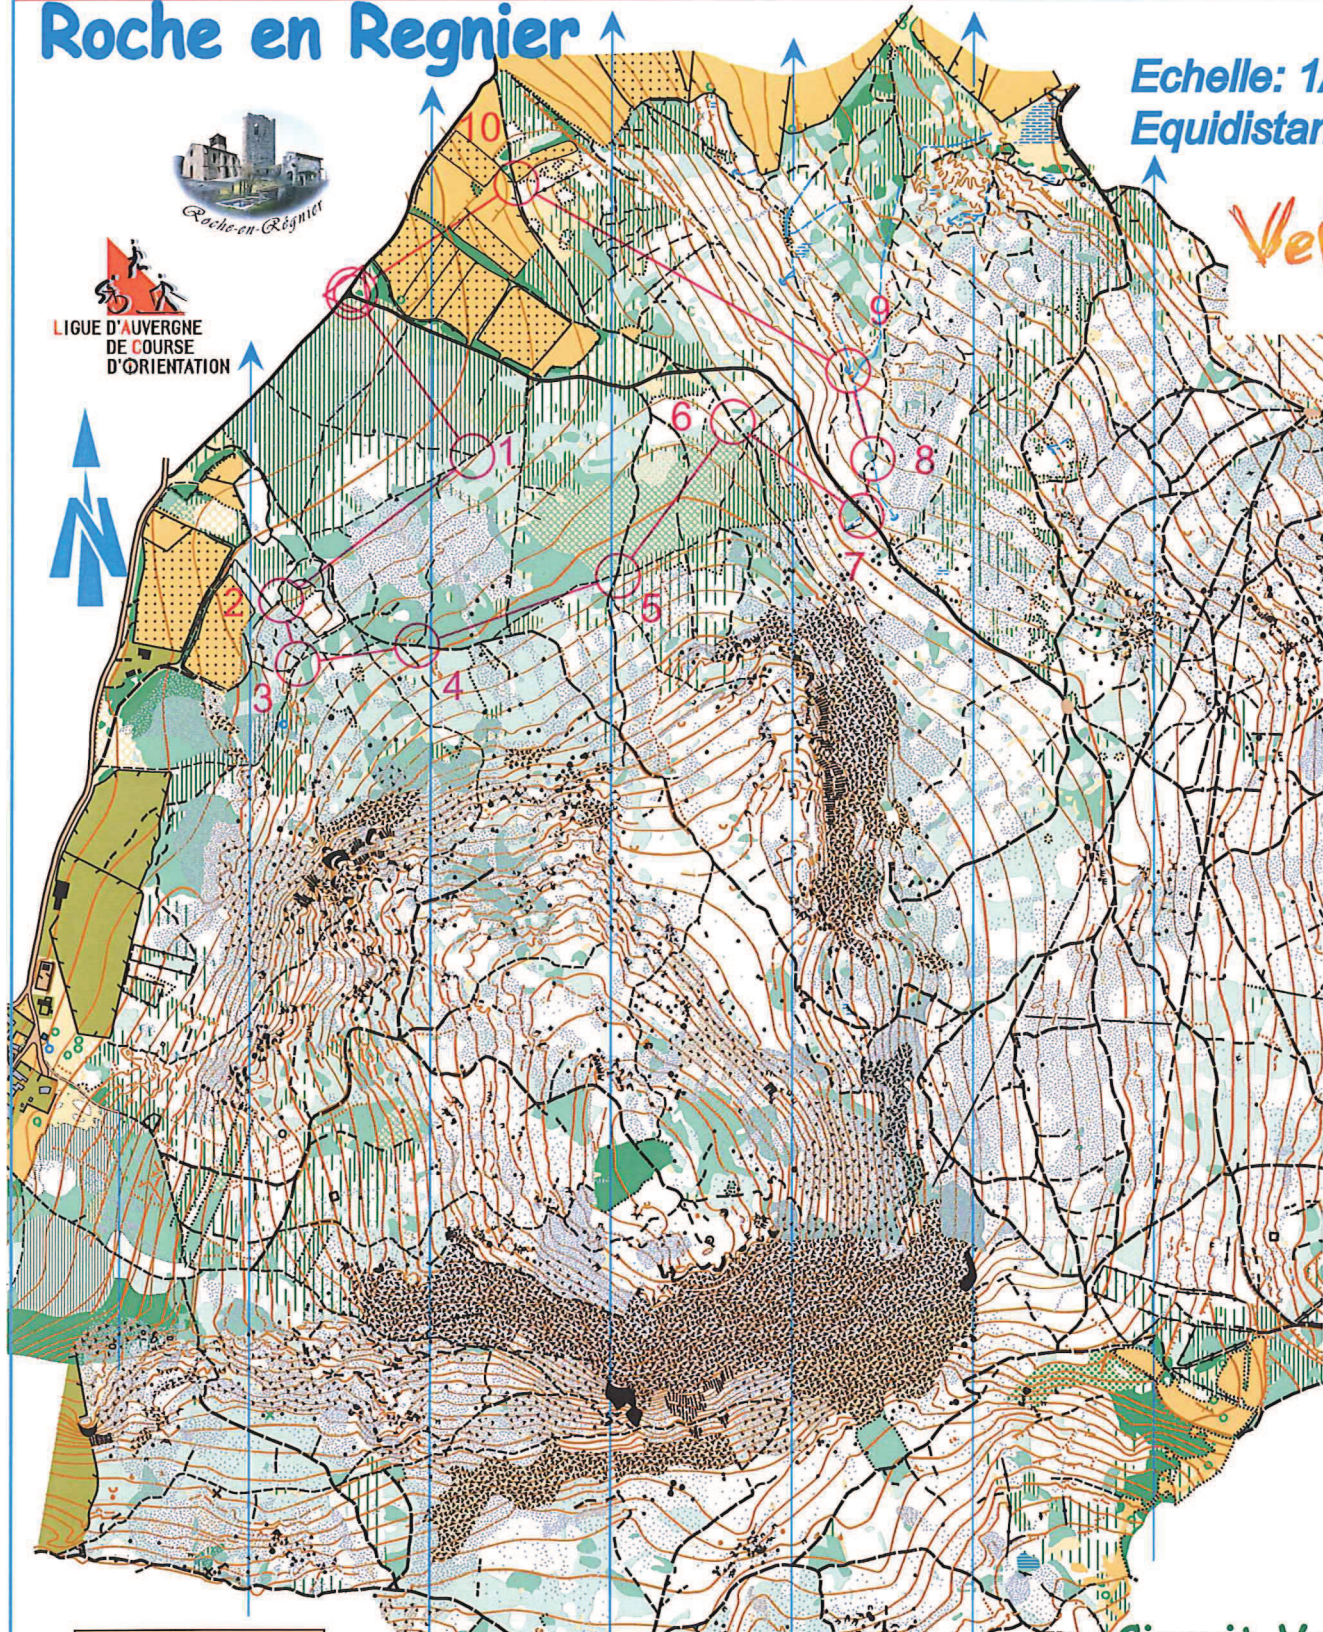

Fédération Française de Course d'Orientation

Roche en Regnier

Echelle: 1/10000
Equidistance: 5m

Velay! PAYS DU