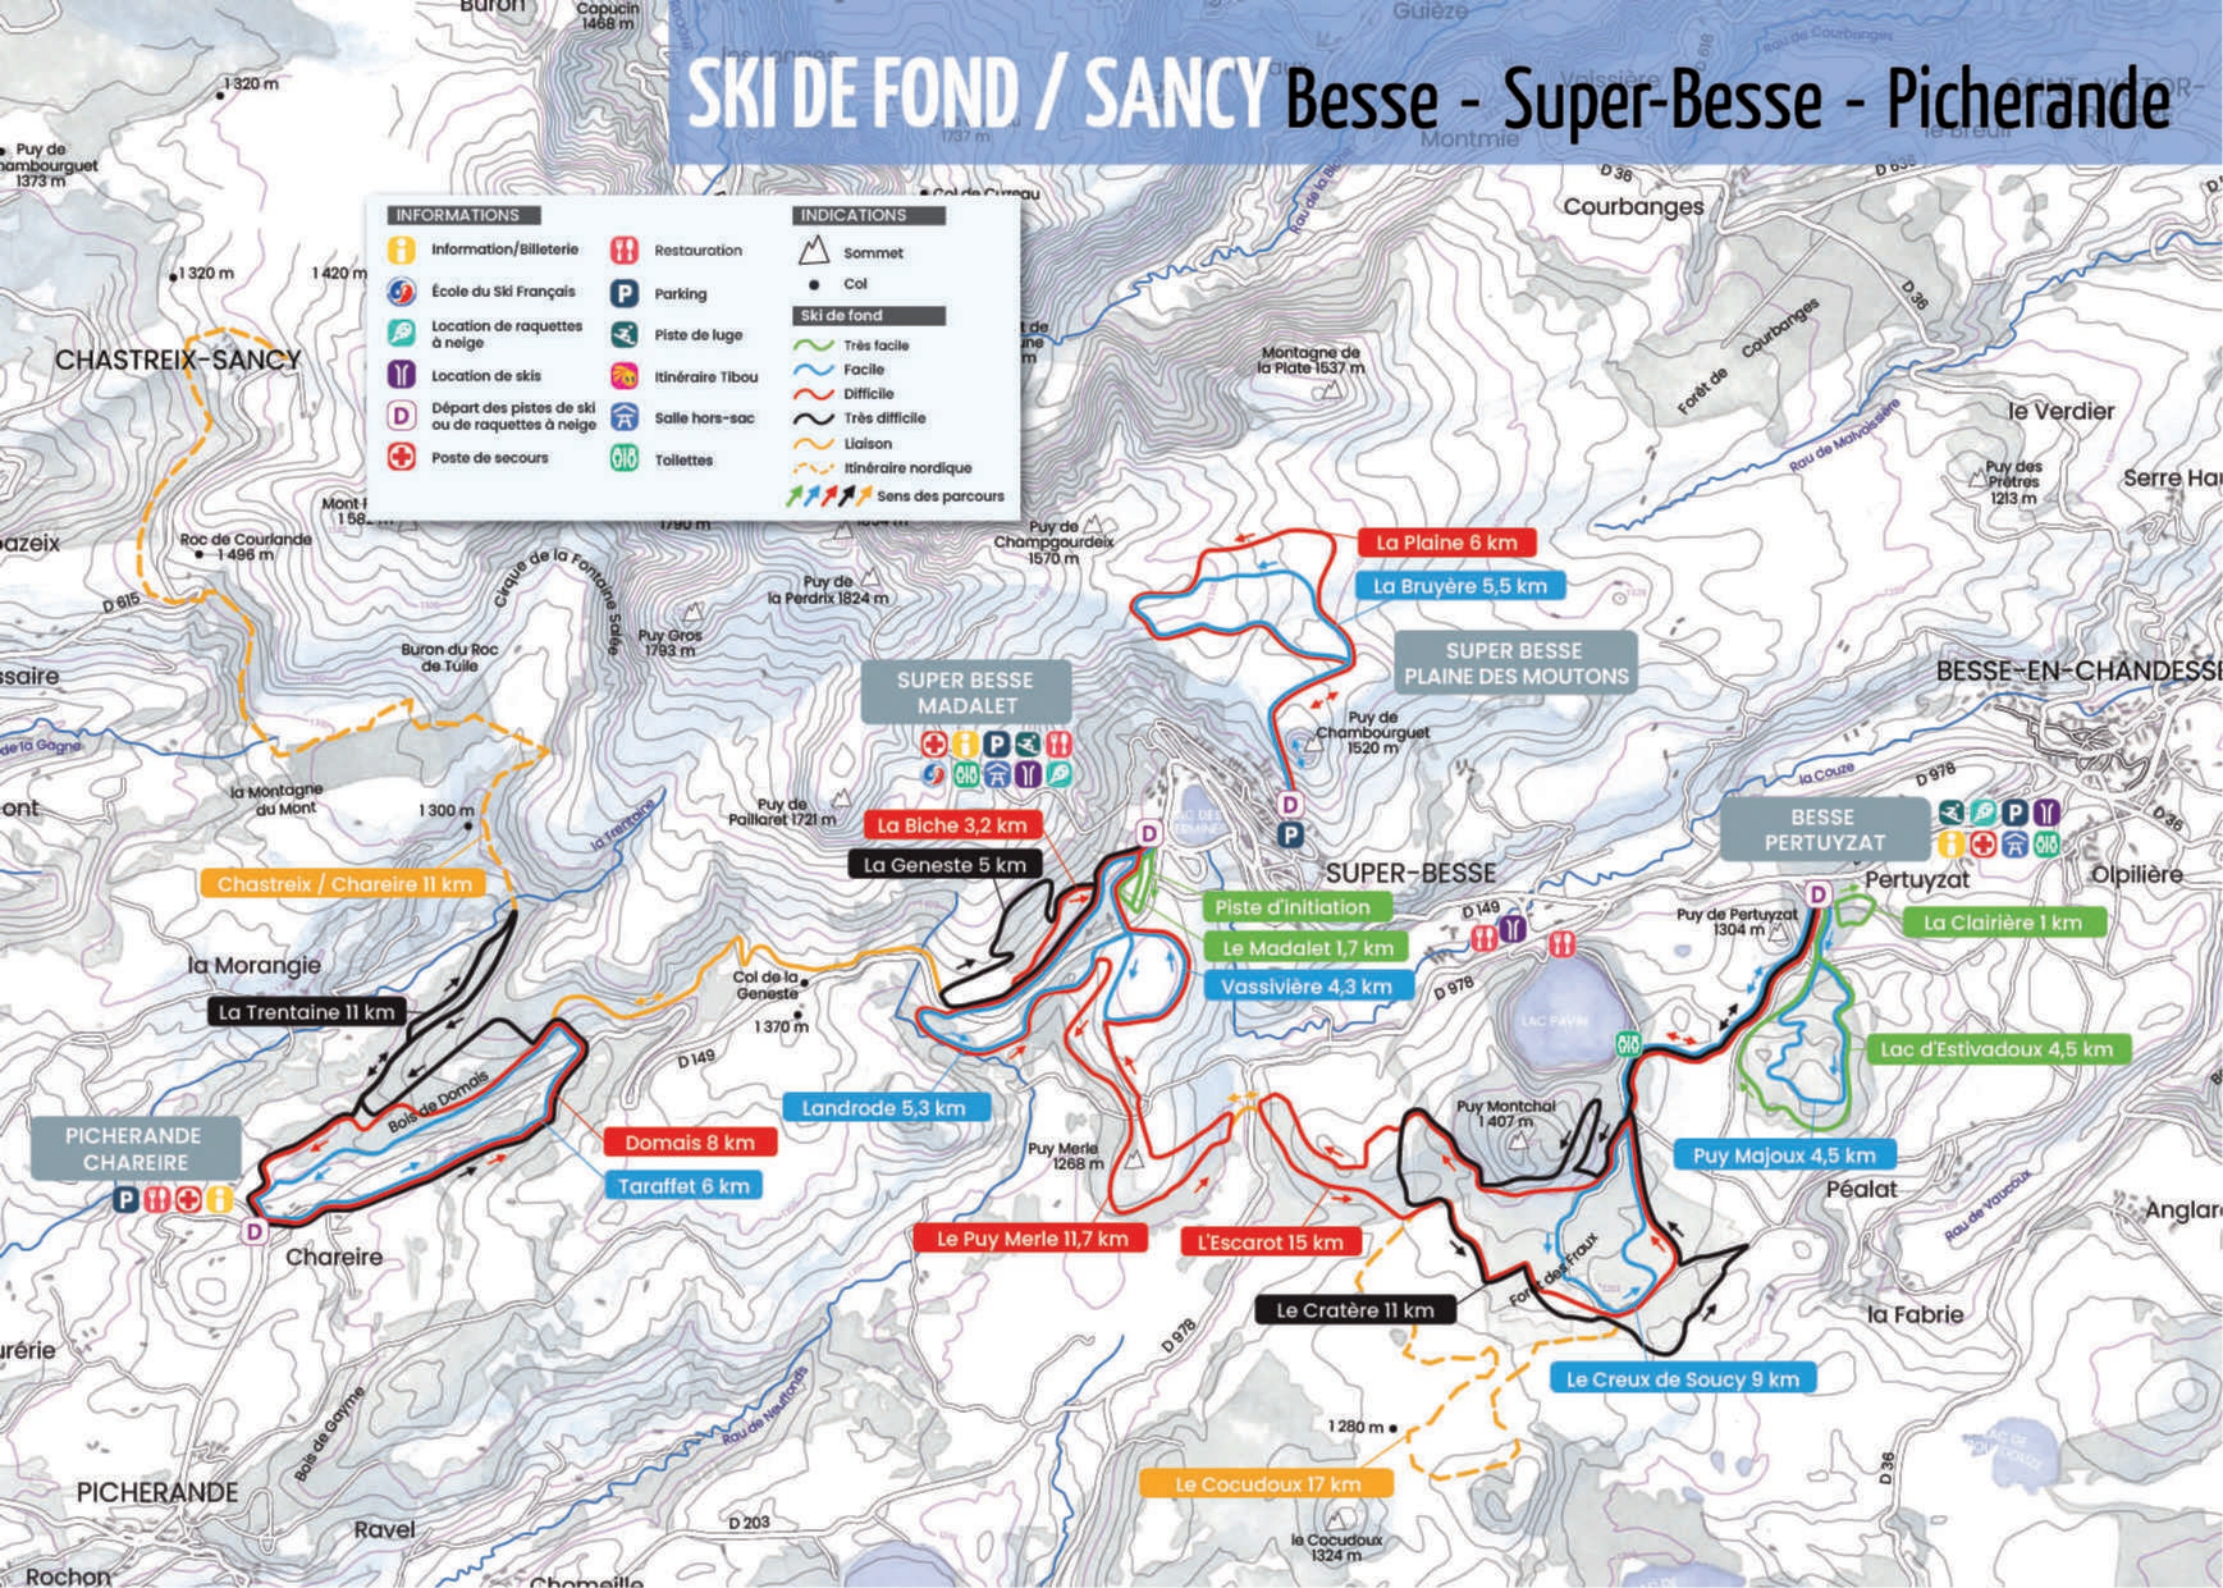

- Restauration
- Parking
- Piste de luge
- Itinéraire Tibou
- Salle hors-sac
- Toilettes

INDICATIONS

- Sommet
- Col
- Ski de fond**
 - Très facile
 - Facile
 - Difficile
 - Très difficile
 - Liaison
 - Itinéraire nordique
 - Sens des parcours

SUPER BESSE MADALET

SUPER BESSE PLAINE DES MOUTONS

BESSE PERTUYZAT

PICHERANDE CHAIREIRE

La Biche 3,2 km

La Geneste 5 km

Piste d'initiation

Le Madalet 1,7 km

Vassivière 4,3 km

La Clairière 1 km

Lac d'Estivadoux 4,5 km

Chastreix / Chaireire 11 km

La Trentaine 11 km

Landrode 5,3 km

Domais 8 km

Taraffet 6 km

Le Puy Merle 11,7 km

L'Escarot 15 km

Le Cratère 11 km

Puy Majoux 4,5 km

Le Creux de Soucy 9 km

Le Cocudoux 17 km