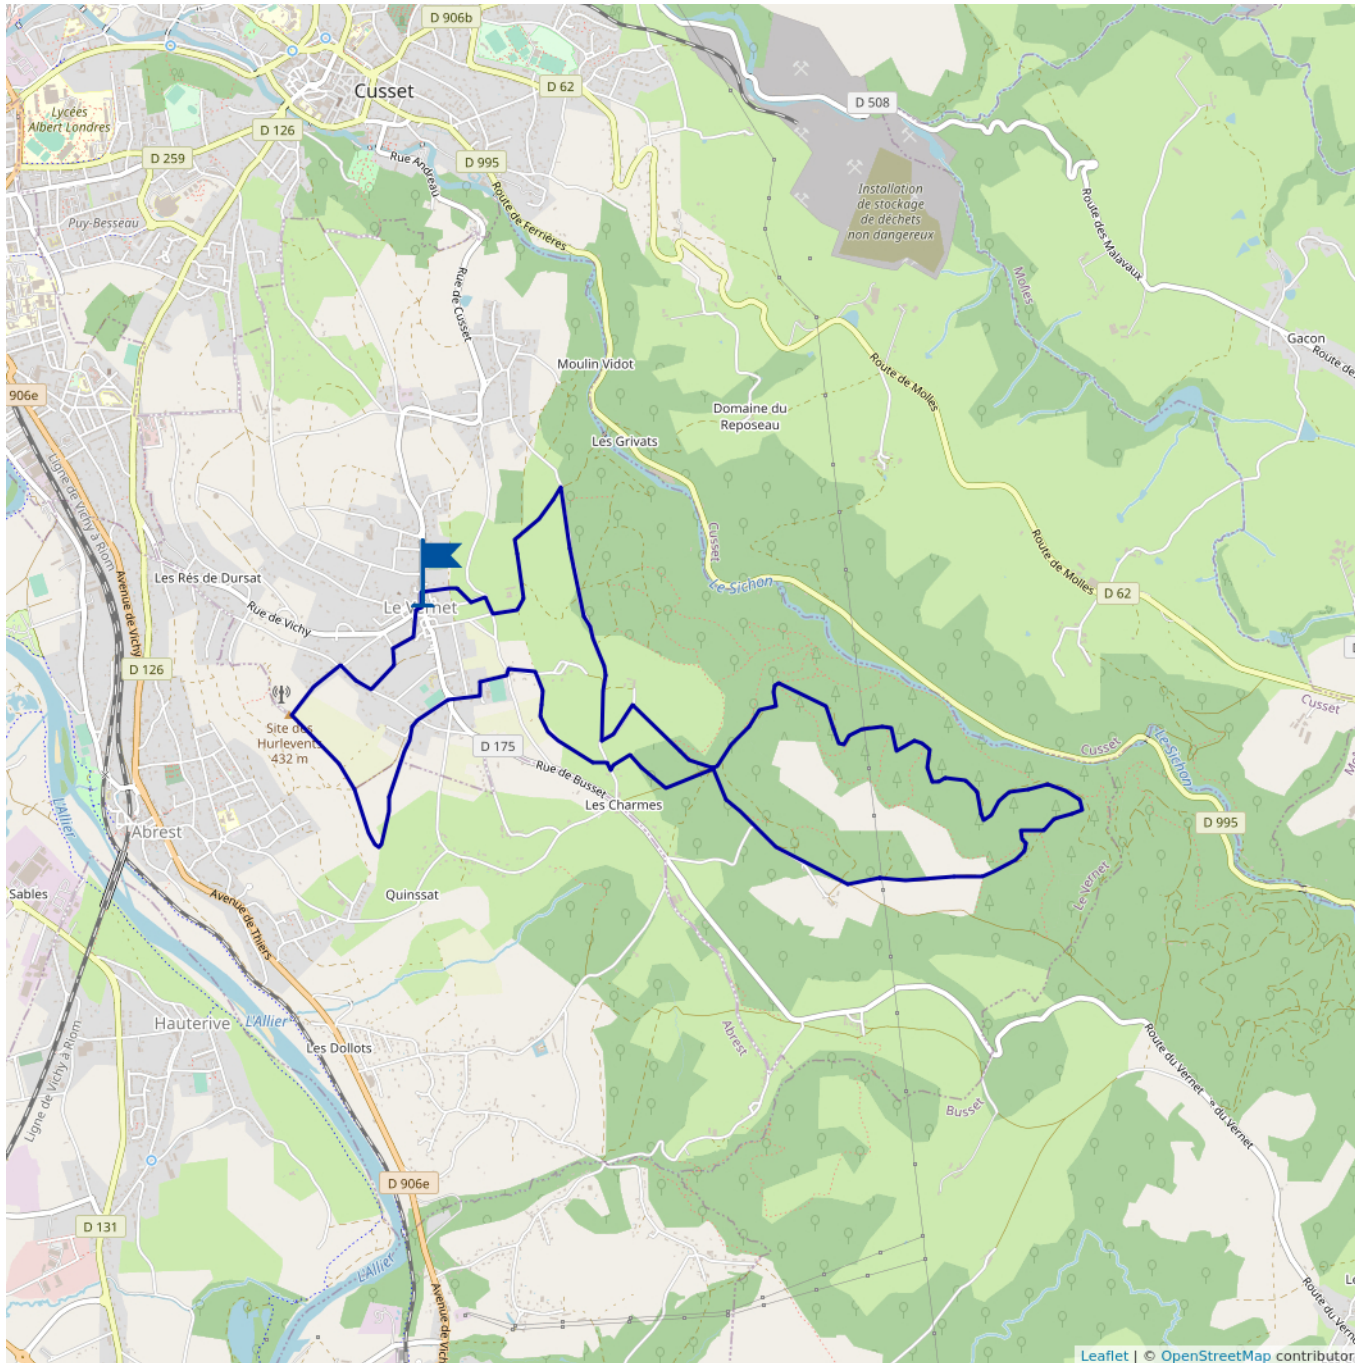

# Course à pied - Trail N° 14

13.61 km

Facile

maxi -99999 m  
mini 99999 m

Cet itinéraire vous est fourni à titre indicatif. Cirkwi ne certifie pas la fiabilité des informations contenues dans les textes, cartes ou photos de cet itinéraire. Retrouvez plus d'infos sur [www.cirkwi.com](http://www.cirkwi.com)

Mise à jour le 12/04/21 par Vichy Destinations et généré par [www.cirkwi.com](http://www.cirkwi.com)

Balilage en cours

Proposé par : **Vichy Destinations**  
"Ce PDF a été généré à partir de Cirkwi,  
la plateforme de partage d'activités  
touristiques qui vous fait voyager"  
[www.cirkwi.com/circuit/263036](http://www.cirkwi.com/circuit/263036)