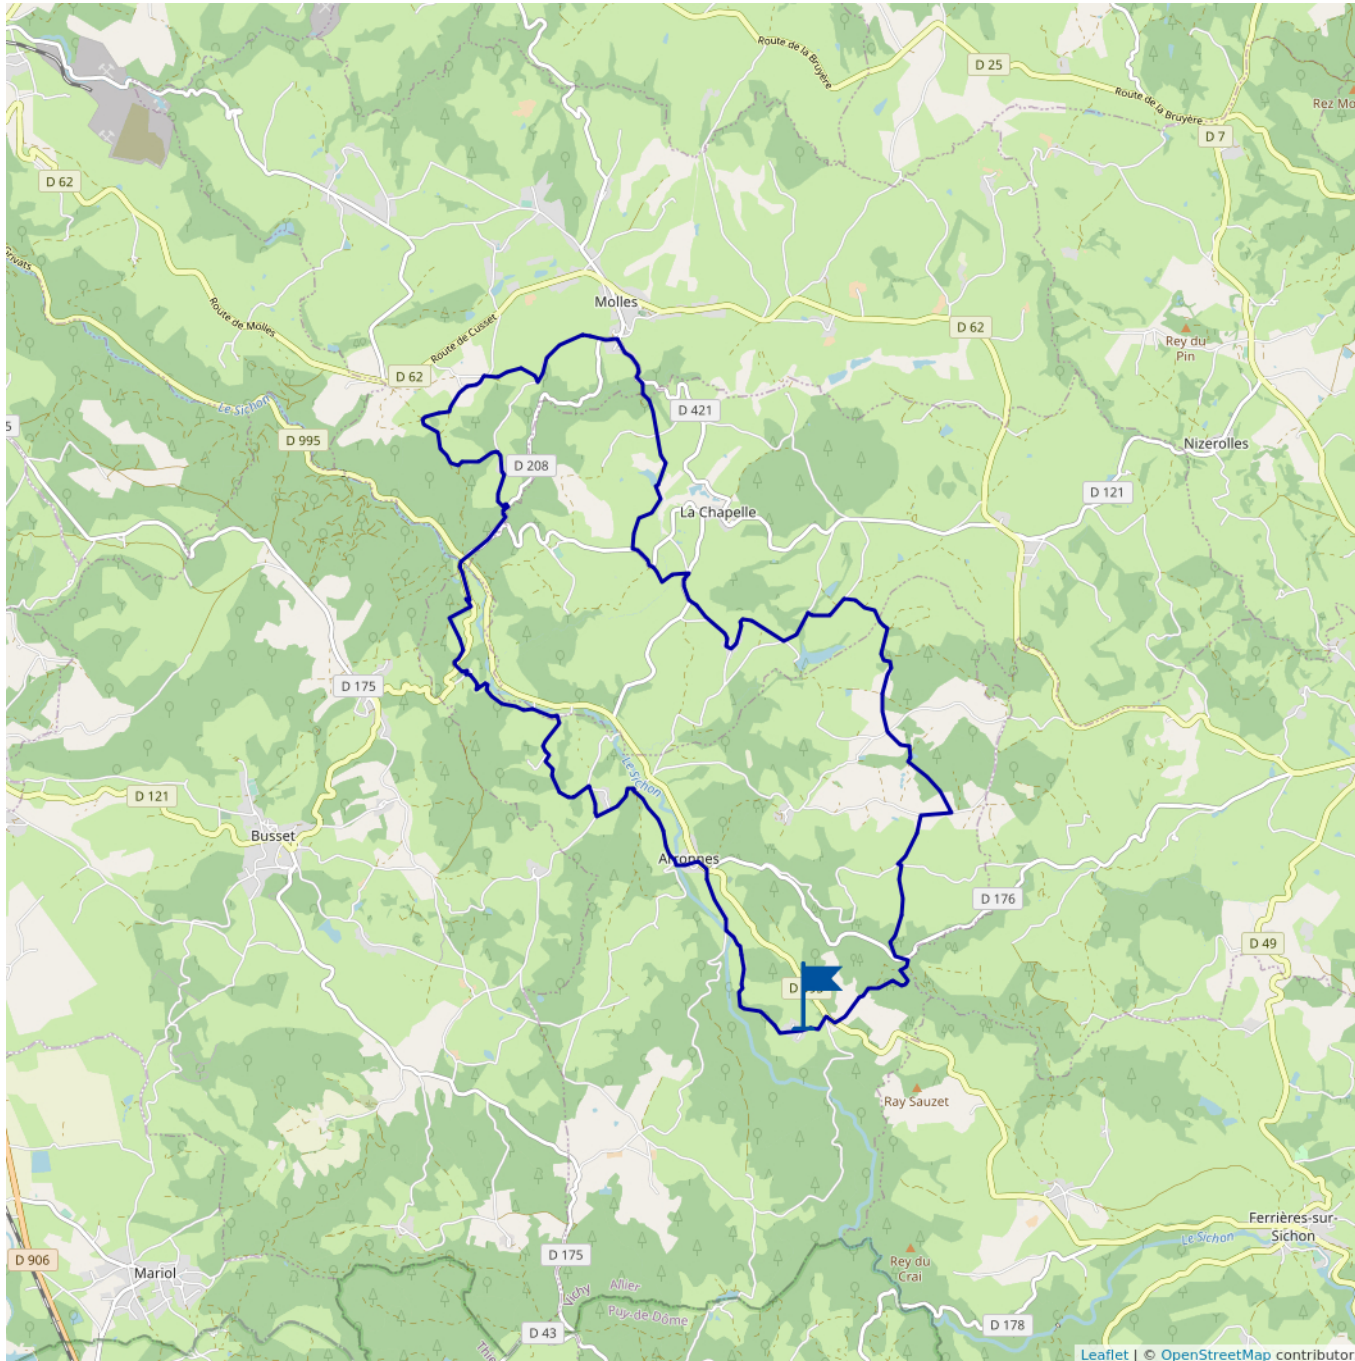

Boucle du Sichon

26.56 km

maxi -9999 m
mini 9999 m

Boucle équestre du Sichon passant par les villages d'Arronnes, de La Chapelle et de Molles.

Proposé par : **Vichy Destinations**
"Ce PDF a été généré à partir de Cirkwi,
la plateforme de partage d'activités
touristiques qui vous fait voyager"

www.cirkwi.com/circuit/260295