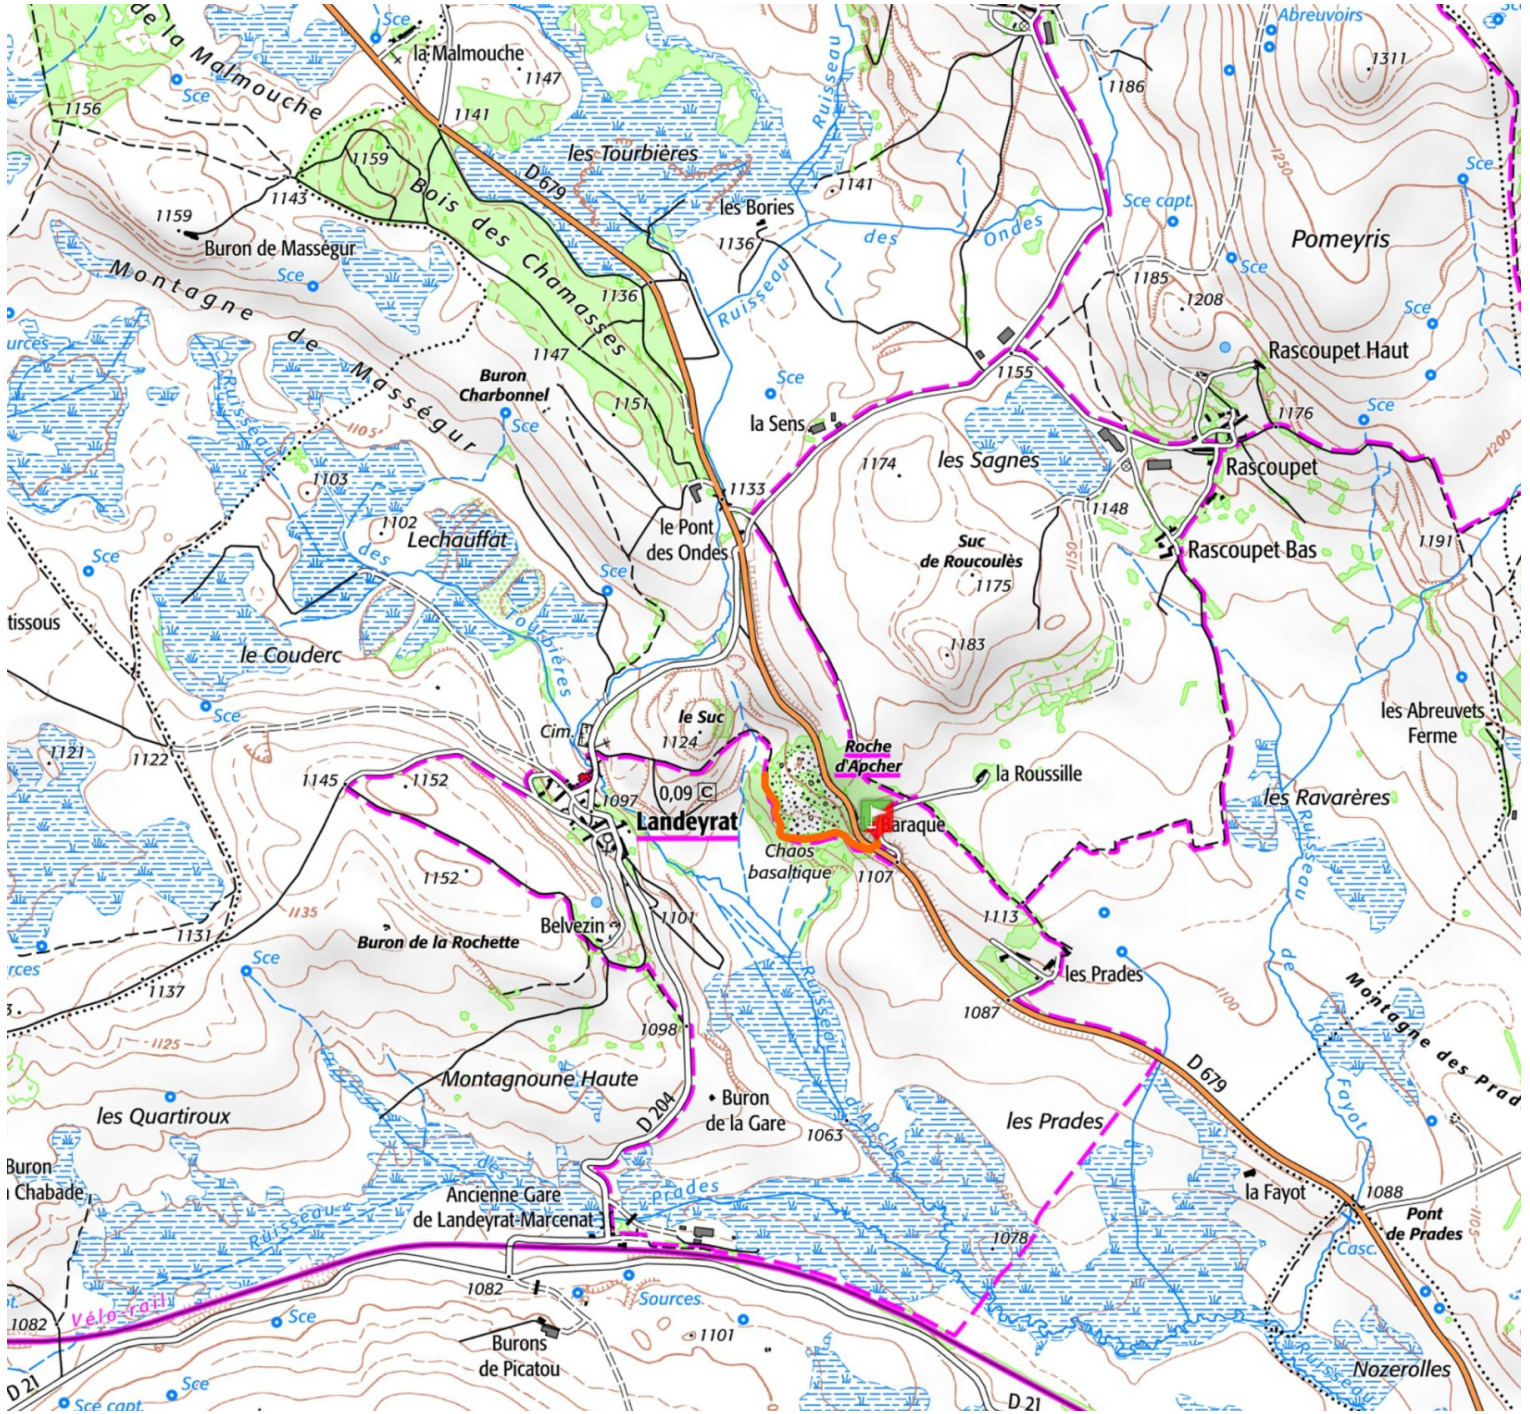

Retrouvez ce parcours sur votre mobile avec l'appli Massif Cantalien Espace Nature

<https://tracedetrail.com> - ©IGN 2022. Utilisation et reproduction limitées à un usage privé.