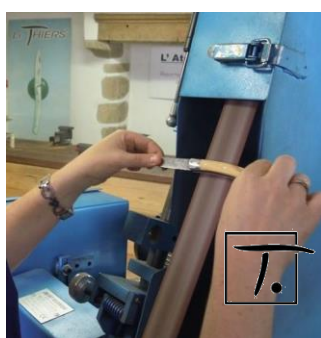

L'ASSOCIATION INSEFAC VOUS PROPOSE DE MONTER VOTRE COUTEAU

Couteau fermant LE THIERS® 35 €

*Pré-requis : 10 ans minimum et taille > 1,40m

Du mardi au samedi (hors jours fériés)

5 séances/jour au choix :

Le matin 10h00 ou 11h15

L'après midi : 14h00, 15H00 ou 16h00

4 participants maximum (séance à huis clos)

Sur réservation du 6 avril au 25 septembre